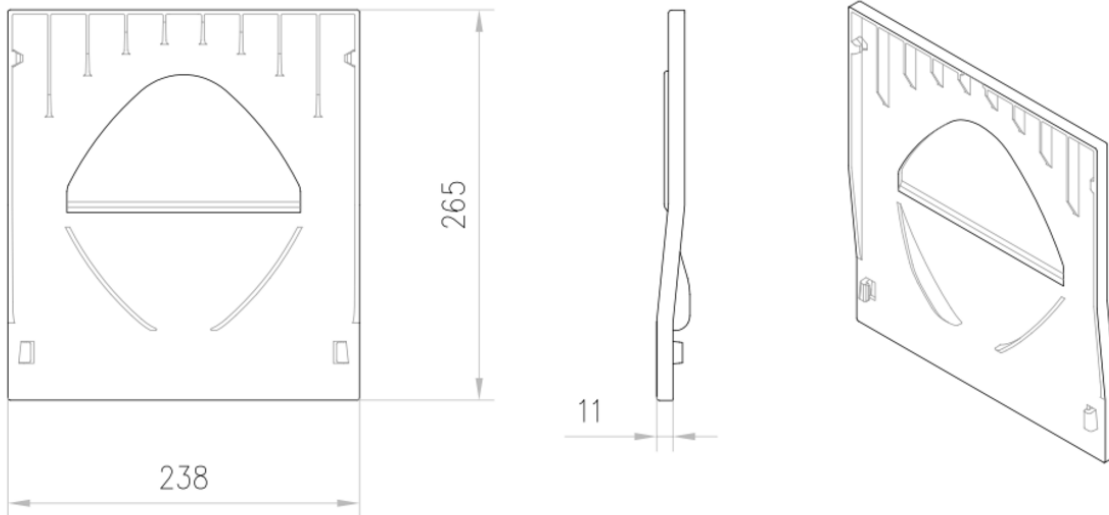

TAPA COMPOSITE H265 XD 200

Tapa ciega de composite plástico, para canales ACO XTRADRAIN 200. Longitud de 11 mm, altura exterior de 265 mm y ancho exterior de 238 mm. Peso: 0,21 kg.

Dimensiones:

Material composite plástico

Peso (kg)	0,21
Longitud (mm)	11
Ancho (mm)	238
Altura (mm)	265