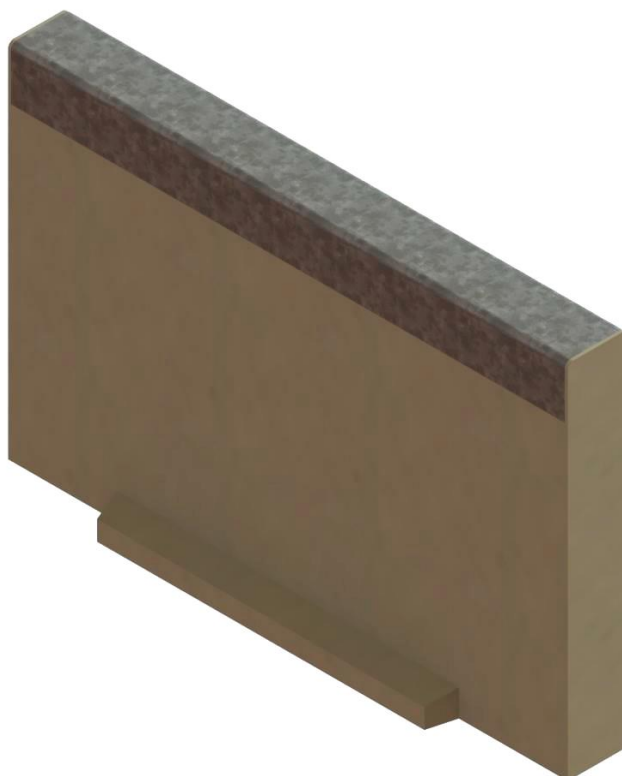

TAPA INICIO/FINAL HP H120 ML V150 BA

Tapa Inicio/final ciega de hormigón polímero y marco de acero galvanizado, para canales ACO MULTILINE V150 BA. Longitud de 20 mm, altura exterior de 120 mm y ancho exterior de 185 mm. Peso: 1 kg.

Dimensiones:

Material hormigón polímero

Peso (kg)	1
Longitud (mm)	20
Ancho (mm)	185
Altura (mm)	120-150