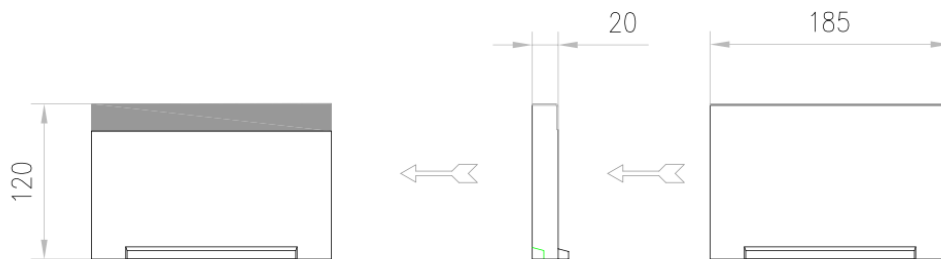

TAPA INICIO/FINAL HP H120 ML V150 BA

Tapa Inicio/final ciega de hormigón polímero y marco de acero galvanizado, para canales ACO MULTILINE V150 BA. Longitud de 20 mm, altura exterior de 120 mm y ancho exterior de 185 mm. Peso: 1 kg.

Dimensiones:

Material hormigón polímero

Peso (kg)	1
Longitud (mm)	20
Ancho (mm)	185
Altura (mm)	120-150