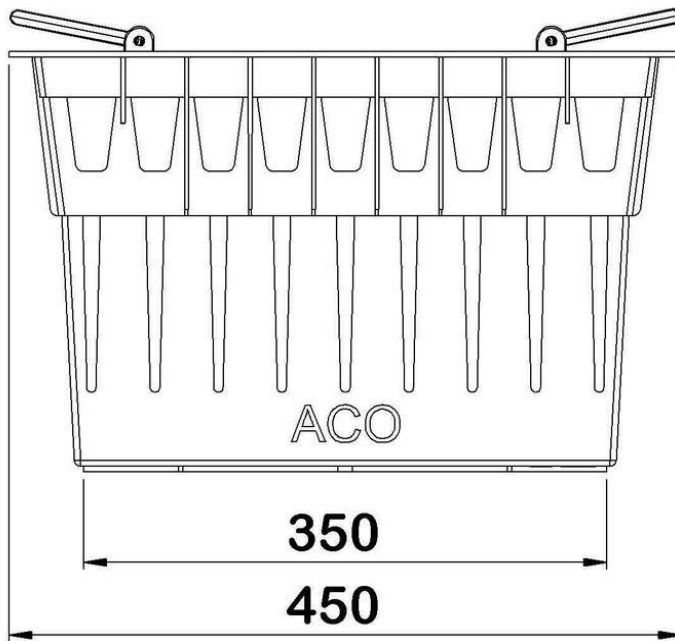

CESTO PLASTICO P/SUM MONOBLOCK/N200

Cesto fabricado em Plastico de comprimento 450 mm, largura exterior 130 mm e altura exterior 284 mm para canais tipo ACO MONOBLOCK/N RD150V/N200. Peso: 0,53 kg.

Dimensões:

Material	Plastico
Para sumidouro	MONOBLOCK/N RD150V/N200
comprimento (mm)	450
Largura (mm)	130
Altura (mm)	284