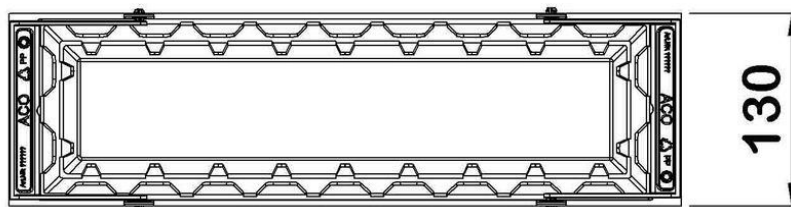

CESTO PLASTICO P/SUM MONOBLOCK/N200

Cesto fabricado em Plastico de comprimento 450 mm, largura exterior 130 mm e altura exterior 284 mm para canais tipo ACO MONOBLOCK/N RD150V/N200. Peso: 0,53 kg.

Dimensões:

Material	Plastico
Para sumidouro	MONOBLOCK/N RD150V/N200
comprimento (mm)	450
Largura (mm)	130
Altura (mm)	284