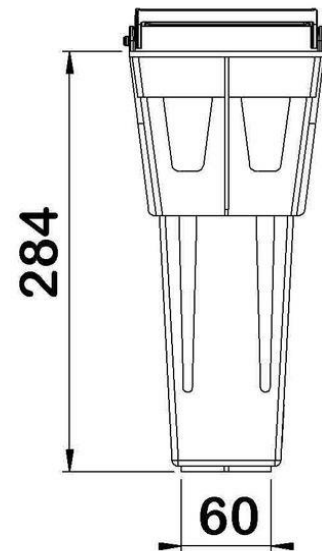

CESTO PLASTICO P/SUM MONOBLOCK/N200

Cesto fabricado em Plastico de comprimento 450 mm, largura exterior 130 mm e altura exterior 284 mm para canais tipo ACO MONOBLOCK/N RD150V/N200. Peso: 0,53 kg.

Dimensões:

Material	Plastico
Para sumidouro	MONOBLOCK/N RD150V/N200
comprimento (mm)	450
Largura (mm)	130
Altura (mm)	284