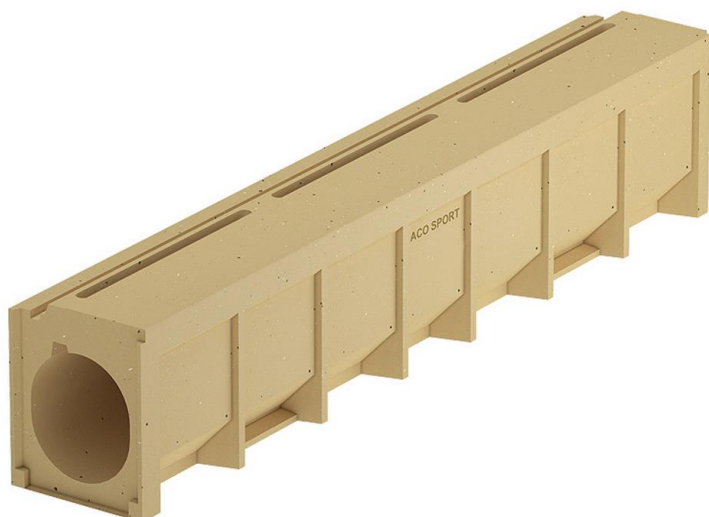

CANAL SPORT LW125 RANHURADO C/1 TOPE 1000MM H200 C250

Canal ACO SPORT LW125 ranhurado revestível de 1 lado com tampão, realizado em betão polímero. Comprimento 1000 mm, altura exterior 200 mm e largura exterior 160 mm. Ancho interior 125 mm. Classe de carga C250. Peso: 31 kg.

Dimensões:

Modelo LW125 RANHURADO

Comprimento (mm)	1000
Largura ext. (mm)	160
Altura ext. (mm)	200
Peso (Kg)	31
Classe de carga	C250