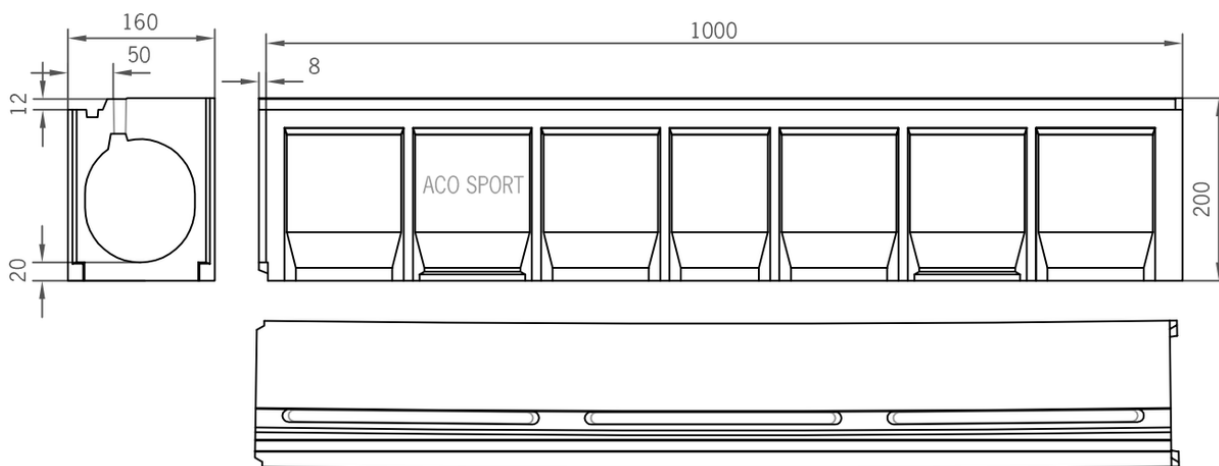

CANAL SPORT LW125 RANHURADO C/1 TOPE 1000MM H200 C250

Canal ACO SPORT LW125 ranhurado revestível de 1 lado com tampão, realizado em betão polímero. Comprimento 1000 mm, altura exterior 200 mm e largura exterior 160 mm. Ancho interior 125 mm. Classe de carga C250. Peso: 31 kg.

Dimensões:

Modelo LW125 RANHURADO

Comprimento (mm)	1000
Largura ext. (mm)	160
Altura ext. (mm)	200
Peso (Kg)	31
Classe de carga	C250