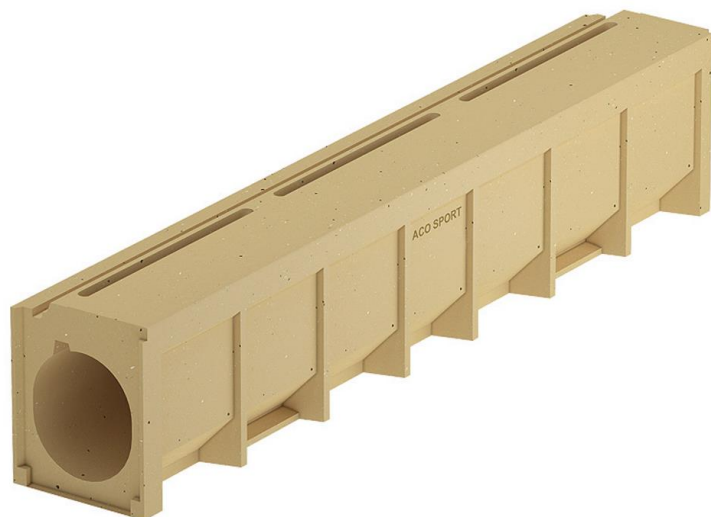

# CANAL SPORT LW125 RANHURADO C/1 TOPE R36,5 1000MM H200 C250

Canal ACO SPORT LW125 ranhurado revestível de 1 lado com tampão, realizado em betão polímero, forma curva com radio 36,5 m. Comprimento 1000 mm, altura exterior 200 mm e largura exterior 160 mm. Ancho interior 125 mm. Classe de carga C250. Peso: 31 kg.

#### Dimensões:

Modelo LW125 RANHURADO

<b>Comprimento (mm)</b>	1000
<b>Largura ext. (mm)</b>	160
<b>Altura ext. (mm)</b>	200
<b>Peso (Kg)</b>	31
<b>Classe de carga</b>	C250
<b>Radio (m)</b>	36,5