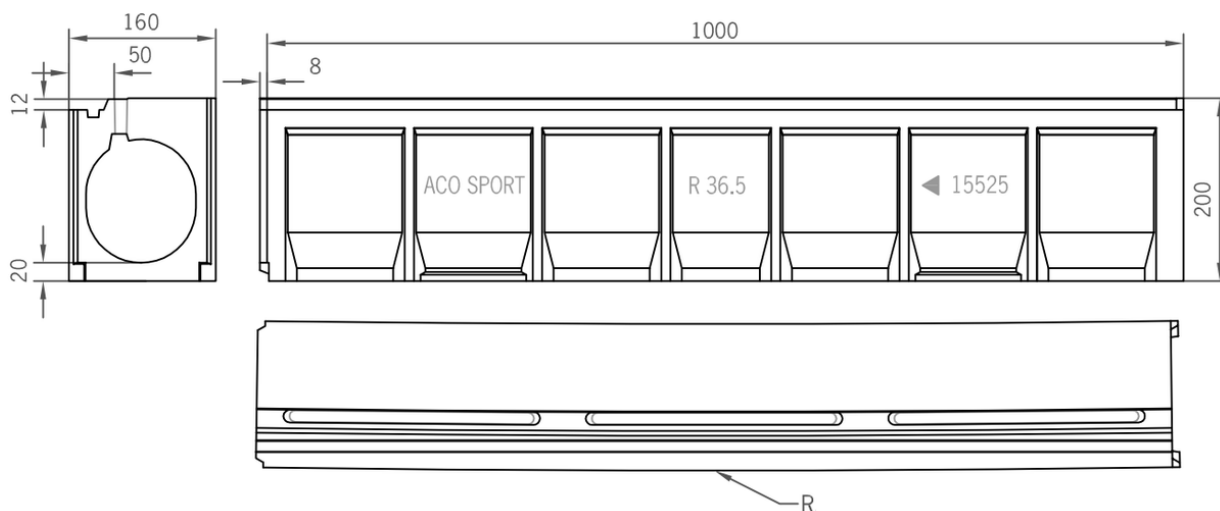

# CANAL SPORT LW125 RANHURADO C/1 TOPE R36,5 1000MM H200 C250

Canal ACO SPORT LW125 ranhurado revestível de 1 lado com tampão, realizado em betão polímero, forma curva com radio 36,5 m. Comprimento 1000 mm, altura exterior 200 mm e largura exterior 160 mm. Ancho interior 125 mm. Classe de carga C250. Peso: 31 kg.

#### Dimensões:

Modelo LW125 RANHURADO

<b>Comprimento (mm)</b>	1000
<b>Largura ext. (mm)</b>	160
<b>Altura ext. (mm)</b>	200
<b>Peso (Kg)</b>	31
<b>Classe de carga</b>	C250
<b>Radio (m)</b>	36,5