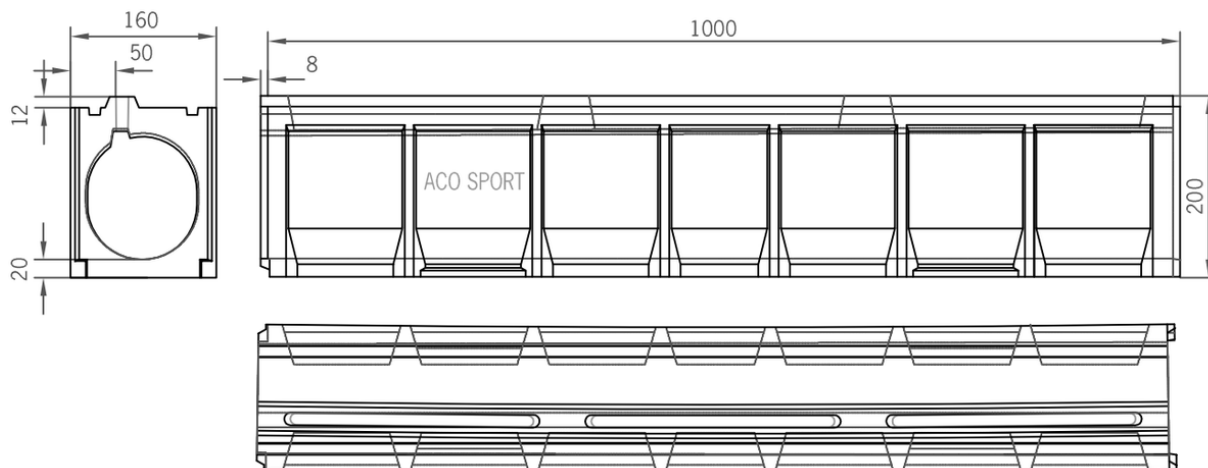

# CANAL SPORT LW125 RANHURADO C/2 TOPES 1000MM H200 C250

Canal ACO SPORT LW125 ranhurado revestível de 2 lados com tampão, realizado em betão polímero. Comprimento 1000 mm, altura exterior 200 mm e largura exterior 160 mm. Ancho interior 125 mm. Classe de carga C250. Peso: 28,7 kg.

## Dimensões:

Modelo LW125 RANHURADO

<b>Comprimento (mm)</b>	1000
<b>Largura ext. (mm)</b>	160
<b>Altura ext. (mm)</b>	200
<b>Peso (Kg)</b>	28,7
<b>Classe de carga</b>	C250