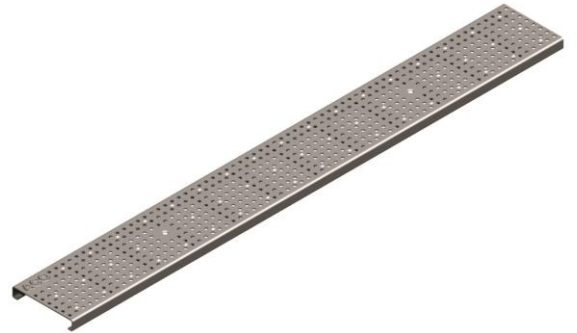

REJA

MOD125 - AISI304

RJ PERF AISI304 125X500MM A15 P/CNL CM125

Código: 00021760

Reja para canal tipo ACO MODULAR 125, fabricada en acero inoxidable AISI 304, con 500 mm de longitud, 20 mm de altura y 125 mm de ancho. Reja tipo perforada, apta para clase de carga A15, de acuerdo con normativa EN-1433. Acabado decapado y pasivado. Peso: 1,72 kg.

Artículo: 00021760

Dimensiones:

Material	AISI304
L (mm)	500
H1 (mm)	20
A (mm)	125
Tipo de reja	perforada
Peso (kg)	1,72