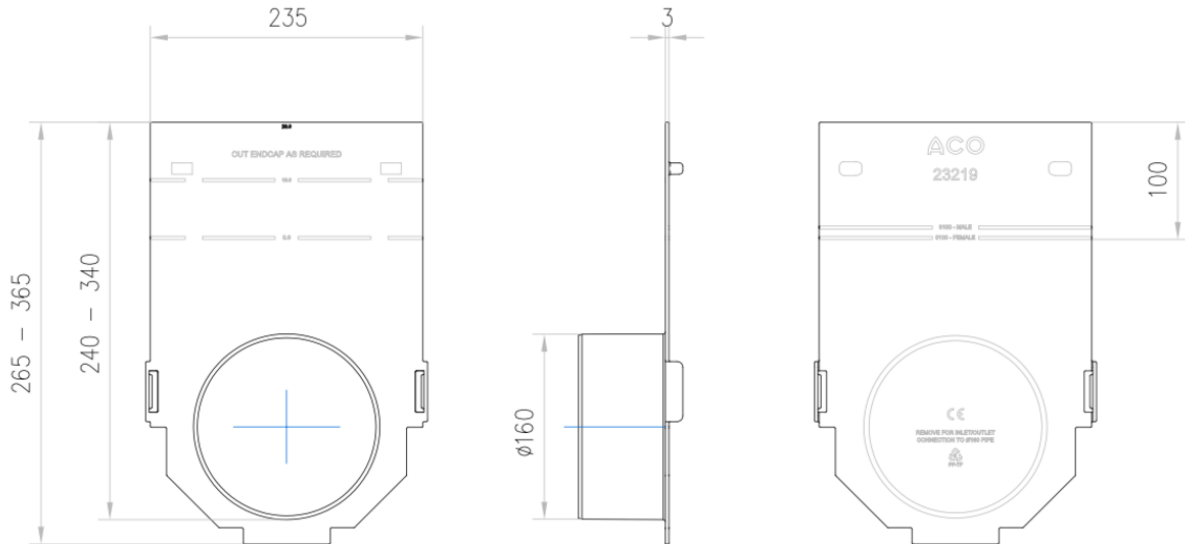

TAPA INICIO/FINAL DN/OD 160 PP H365 ML V200 0-20

Tapa con manguito para conexión DN/OD 160 de polipropileno, para canales ACO MULTILINE V200. Longitud de 75 mm, altura exterior de 365 mm y ancho exterior de 235 mm. Peso: 0,4 kg.

Dimensiones:

Material	Polipropileno
Peso (kg)	0,4
Longitud (mm)	75
Ancho (mm)	235
Altura (mm)	365-200
Salida	DN/OD 160