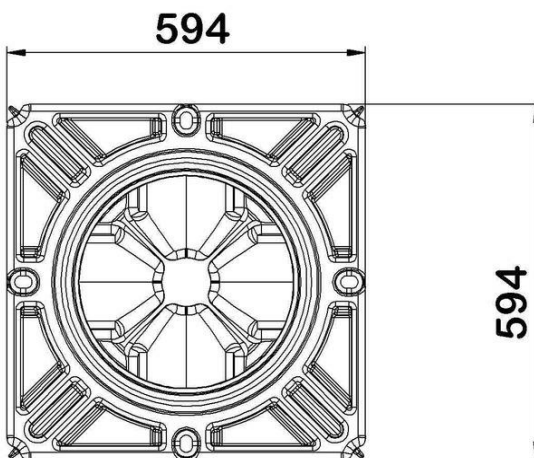

UNIDAD DE ACCESO REMOTO 600HD

Camara de acceso e inspección para ACO STORMBRIXX HD600 de polietileno, con preformas para conexiones modulares con elementos STORMBRIXX HD600. Longitud de 594 mm, ancho de 594 mm y 610 mm de altura, con acople para tapal circular abertura úti Ø375 de clase de carga D400. Con preformas para conexiones hasta DN/OD 400 mm. Peso: 32 kg.

Dimensiones

Material	polietileno
Longitud (mm)	594
Ancho (mm)	594
Altura (mm)	610
Salida hasta (mm)	DN/OD 400
Clase de carga	D400