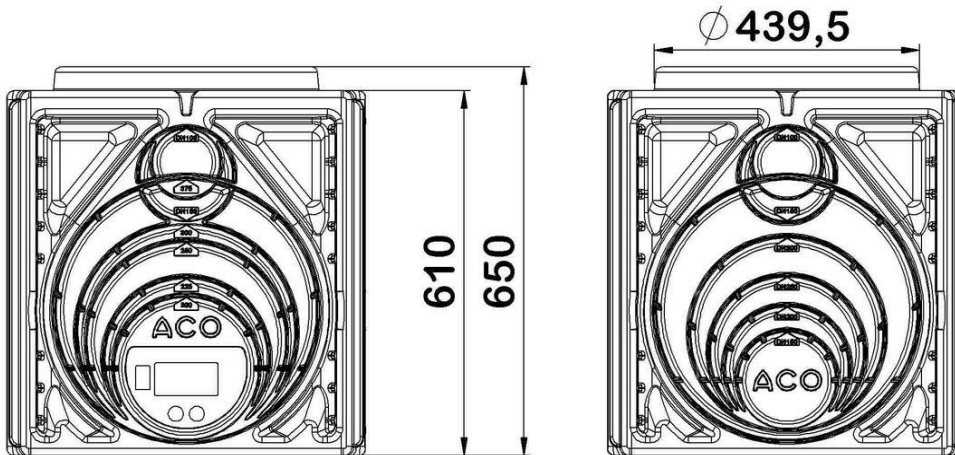

UNIDAD DE ACCESO REMOTO 600HD

Camara de acceso e inspección para ACO STORMBRIXX HD600 de polietileno, con preformas para conexiones modulares con elementos STORMBRIXX HD600. Longitud de 594 mm, ancho de 594 mm y 610 mm de altura, con acople para tapal circular abertura úti Ø375 de clase de carga D400. Con preformas para conexiones hasta DN/OD 400 mm. Peso: 32 kg.

Dimensiones

Material	polietileno
Longitud (mm)	594
Ancho (mm)	594
Altura (mm)	610
Salida hasta (mm)	DN/OD 400
Clase de carga	D400