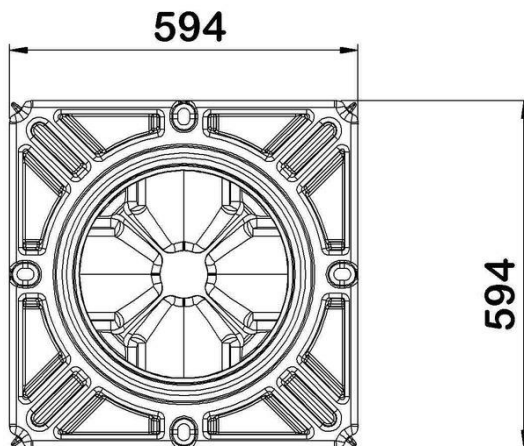

STORMBRIXX

CAMARA DE ACCESO - POLIETILENO

CAMARA ACCESO STORMBRIXX HD 594X594X610 DN/OD 400

Codigo: 00027034

Camara de acceso e inspección para ACO STORMBRIXX HD de polietileno, con preformas para conexiones modulares con elementos STORMBRIXX HD. Longitud de 594 mm, ancho de 594 mm y 610 mm de altura, con acople para tapal circular abertura úti Ø375 de clase de carga D400. Con preformas para conexiones hasta DN/OD 400 mm. Peso: 32 kg.

Dimensiones:

Material	polietileno
Longitud (mm)	594
Ancho (mm)	594
Altura (mm)	610
Salida hasta (mm)	DN/OD 400
Clase de carga	D400