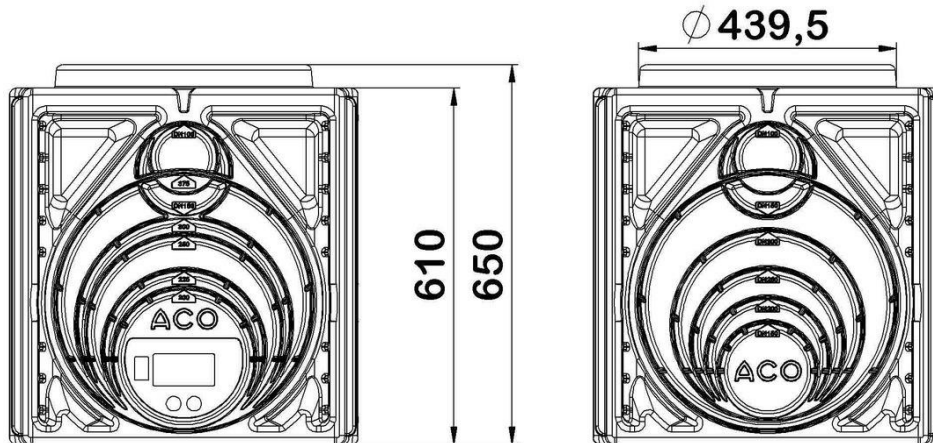

STORMBRIXX

CAMARA DE ACCESO - POLIETILENO

CAMARA ACCESO STORMBRIXX HD 594X594X610 DN/OD 400

Codigo: 00027034

Camara de acceso e inspección para ACO STORMBRIXX HD de polietileno, con preformas para conexiones modulares con elementos STORMBRIXX HD. Longitud de 594 mm, ancho de 594 mm y 610 mm de altura, con acople para tapal circular abertura úti Ø375 de clase de carga D400. Con preformas para conexiones hasta DN/OD 400 mm. Peso: 32 kg.

Dimensiones:

Material	polietileno
Longitud (mm)	594
Ancho (mm)	594
Altura (mm)	610
Salida hasta (mm)	DN/OD 400
Clase de carga	D400