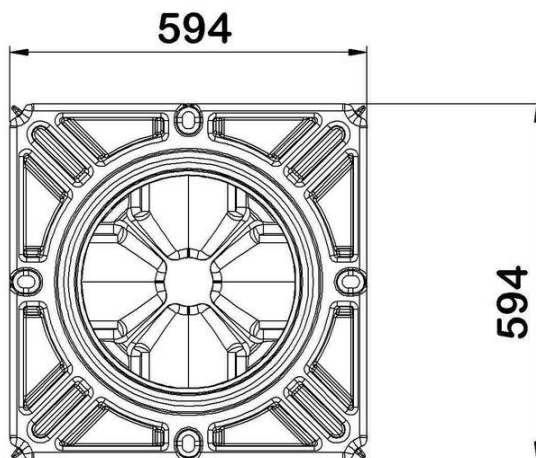

STORMBRIX

CAIXA DE ACESSO - POLIETILENO

CAIXA ACESSO STORMBRIX HD 594X594X610 DN/OD 400

Artigo: 00027034

Caixa de acesso e inspeção para ACO STORMBRIX HD em polietileno. Comprimento 594 mm, largura de 594 mm e 610 mm de altura, com abertura útil superior de Ø375 mm para tampa, classe de carga D400. Com pré-formas para ligações até DN/OD 400 mm. Peso: 32 kg.

Dimensões:

Material	polietileno
Comprimento (mm)	594
Largura (mm)	594
Altura (mm)	610
Saída até (mm)	DN/OD 400
Classe de carga	D400