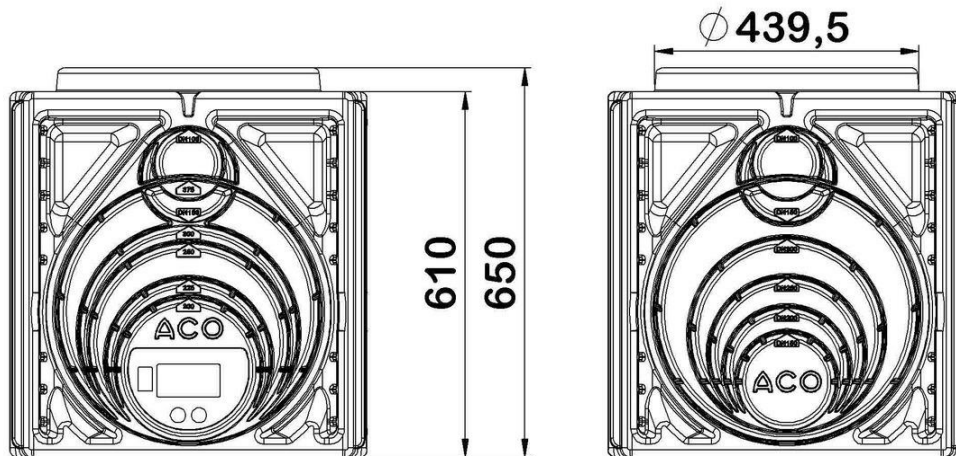

STORMBRIX

CAIXA DE ACESSO - POLIETILENO

CAIXA ACESSO STORMBRIX HD 594X594X610 DN/OD 400

Artigo: 00027034

Caixa de acesso e inspeção para ACO STORMBRIX HD em polietileno. Comprimento 594 mm, largura de 594 mm e 610 mm de altura, com abertura útil superior de Ø375 mm para tampa, classe de carga D400. Com pré-formas para ligações até DN/OD 400 mm. Peso: 32 kg.

Dimensões:

Material	polietileno
Comprimento (mm)	594
Largura (mm)	594
Altura (mm)	610
Saída até (mm)	DN/OD 400
Classe de carga	D400