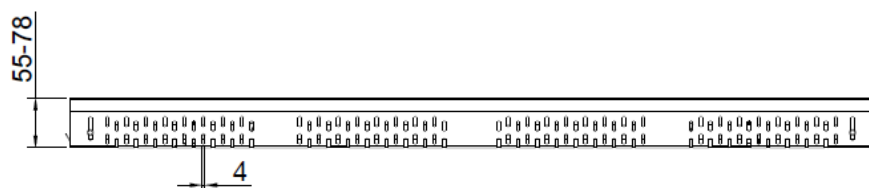

CANAL PARA COBERTURAS

PROFILINE AJUSTÁVEL - AºGº

CNL PROFILINE AºGº 254X1000MM H55-78

Artigo: 00036776

Canal ACO PROFILINE, fabricado completamente em aço galvanizado, de 1000 mm de comprimento, altura ajustável entre 55-78 mm depois da instalação e de largura 254 mm. Peso: 4,3 kg.

Características:

- ♦ Conjunto completamente montado
- ♦ Altura ajustável depois da instalação
- ♦ Os canais pode ser montado num sistema modular
- ♦ Todos os componentes têm orifícios de drenagem lateral de 4 mm
- ♦ Os elementos dos canais permitir a coleta de água superfície e lateral
- ♦ Possibilidade de ajustar o comprimento sem cortar os canal com os elementos de compensação

Dimensões:

Modelo	PROFILINE
Material	AºGº
L Comprimento (mm)	1000
H Altura (mm)	55-78
A Largura (mm)	254
Peso (kg)	4,3

*As imagens presentes na ficha técnica são ilustrativas do produto, podendo não corresponder integralmente às características da solução descrita