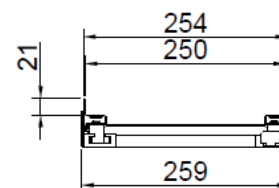

CANAL PARA COBERTURAS

PROFILINE AJUSTÁVEL - AºGº

CNL PROFILINE AºGº 254X1000MM H55-78

Artigo: 00036776

Canal ACO PROFILINE, fabricado completamente em aço galvanizado, de 1000 mm de comprimento, altura ajustável entre 55-78 mm depois da instalação e de largura 254 mm. Peso: 4,3 kg.

Características:

- ♦ Conjunto completamente montado
- ♦ Altura ajustável depois da instalação
- ♦ Os canais pode ser montado num sistema modular
- ♦ Todos os componentes têm orifícios de drenagem lateral de 4 mm
- ♦ Os elementos dos canais permitir a coleta de água superfície e lateral
- ♦ Possibilidade de ajustar o comprimento sem cortar os canal com os elementos de compensação

Dimensões:

Modelo	PROFILINE
Material	AºGº
L Comprimento (mm)	1000
H Altura (mm)	55-78
A Largura (mm)	254
Peso (kg)	4,3

*As imagens presentes na ficha técnica são ilustrativas do produto, podendo não corresponder integralmente às características da solução descrita