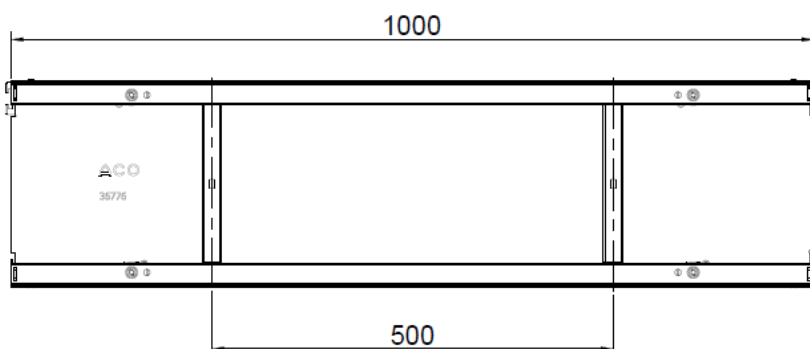

CANAL PARA COBERTURAS

PROFILINE AJUSTÁVEL - AºGº

CNL PROFILINE AºGº 254X1000MM H55-78

Artigo: 00036776

Canal ACO PROFILINE, fabricado completamente em aço galvanizado, de 1000 mm de comprimento, altura ajustável entre 55-78 mm depois da instalação e de largura 254 mm. Peso: 4,3 kg.

Características:

- ♦ Conjunto completamente montado
- ♦ Altura ajustável depois da instalação
- ♦ Os canais pode ser montado num sistema modular
- ♦ Todos os componentes têm orifícios de drenagem lateral de 4 mm
- ♦ Os elementos dos canais permitir a coleta de água superfície e lateral
- ♦ Possibilidade de ajustar o comprimento sem cortar os canal com os elementos de compensação

Dimensões:

Modelo	PROFILINE
Material	AºGº
L Comprimento (mm)	1000
H Altura (mm)	55-78
A Largura (mm)	254
Peso (kg)	4,3

*As imagens presentes na ficha técnica são ilustrativas do produto, podendo não corresponder integralmente às características da solução descrita