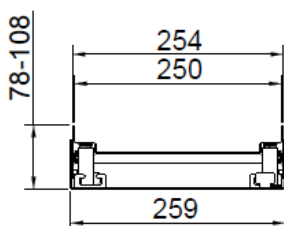

CANAL PARA COBERTURAS

PROFILINE AJUSTÁVEL - AºGº

CNL PROFILINE AºGº 254X500MM H78-108

Artigo: 00036795

Canal ACO PROFILINE, fabricado completamente em aço galvanizado, de 500 mm de comprimento, altura ajustável entre 78-108 mm depois da instalação e de largura 254 mm. Caleira com saída preformada DN65 para instalação de tubagem de evacuação. Peso: 3,9 kg.

Características:

- ♦ Conjunto completamente montado
- ♦ Altura ajustável depois da instalação
- ♦ Os canais pode ser montado num sistema modular
- ♦ Todos os componentes têm orifícios de drenagem lateral de 4 mm
- ♦ Os elementos dos canais permitir a coleta de água superfície e lateral
- ♦ Possibilidade de ajustar o comprimento sem cortar os canal com os elementos de compensação

Dimensões:

Modelo	PROFILINE
Material	AºGº
L Comprimento (mm)	500
H Altura (mm)	78-108
A Largura (mm)	254
Peso (kg)	3,9
65	65

*As imagens presentes na ficha técnica são ilustrativas do produto, podendo não corresponder integralmente às características da solução descrita