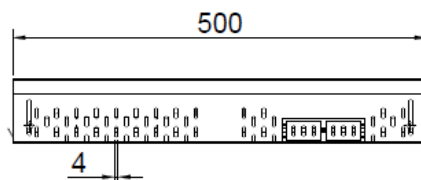

CANAL PARA COBERTURAS

PROFILINE AJUSTÁVEL - AºGº

CNL PROFILINE AºGº 254X500MM H78-108

Artigo: 00036795

Canal ACO PROFILINE, fabricado completamente em aço galvanizado, de 500 mm de comprimento, altura ajustável entre 78-108 mm depois da instalação e de largura 254 mm. Caleira com saída preformada DN65 para instalação de tubagem de evacuação. Peso: 3,9 kg.

Características:

- ♦ Conjunto completamente montado
- ♦ Altura ajustável depois da instalação
- ♦ Os canais pode ser montado num sistema modular
- ♦ Todos os componentes têm orifícios de drenagem lateral de 4 mm
- ♦ Os elementos dos canais permitir a coleta de água superfície e lateral
- ♦ Possibilidade de ajustar o comprimento sem cortar os canal com os elementos de compensação

Dimensões:

Modelo	PROFILINE
Material	AºGº
L Comprimento (mm)	500
H Altura (mm)	78-108
A Largura (mm)	254
Peso (kg)	3,9
65	65

*As imagens presentes na ficha técnica são ilustrativas do produto, podendo não corresponder integralmente às características da solução descrita