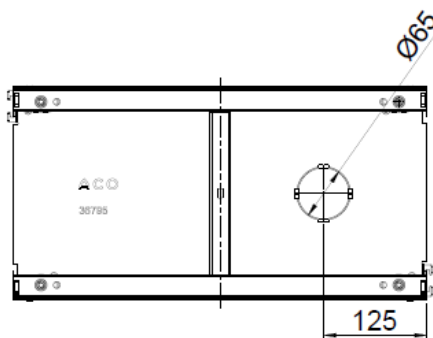

CANAL PARA COBERTURAS

PROFILINE AJUSTÁVEL - AºGº

CNL PROFILINE AºGº 254X500MM H78-108

Artigo: 00036795

Canal ACO PROFILINE, fabricado completamente em aço galvanizado, de 500 mm de comprimento, altura ajustável entre 78-108 mm depois da instalação e de largura 254 mm. Caleira com saída preformada DN65 para instalação de tubagem de evacuação. Peso: 3,9 kg.

Características:

- ♦ Conjunto completamente montado
- ♦ Altura ajustável depois da instalação
- ♦ Os canais pode ser montado num sistema modular
- ♦ Todos os componentes têm orifícios de drenagem lateral de 4 mm
- ♦ Os elementos dos canais permitir a coleta de água superfície e lateral
- ♦ Possibilidade de ajustar o comprimento sem cortar os canal com os elementos de compensação

Dimensões:

Modelo	PROFILINE
Material	AºGº
L Comprimento (mm)	500
H Altura (mm)	78-108
A Largura (mm)	254
Peso (kg)	3,9
65	65

*As imagens presentes na ficha técnica são ilustrativas do produto, podendo não corresponder integralmente às características da solução descrita