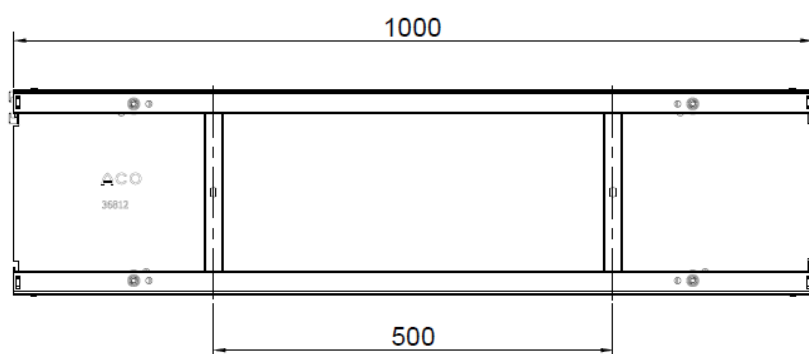

# CANAL PARA CUBIERTA

PROFILINE AJUSTABLE - AºGº

CNL PROFILINE AºGº 254X1000MM H108-168

Código: 00036812

Canal ACO PROFILINE, realizado completamente en acero galvanizado, de 1000 mm de longitud, altura ajustable entre 108-168 mm después de la instalación y de ancho 254 mm. Peso: 6,0 kg.

### Características:

- ♦ Conjunto completamente montado
- ♦ Altura ajustable después de la instalación
- ♦ Los canales pueden ser montados en un sistema modular
- ♦ Todos los componentes tienen agujeros de drenaje lateral de 4 mm
- ♦ Los elementos de los canales permiten la recogida de agua superficial y lateral
- ♦ Posibilidad de ajustar la longitud sin cortar el canal con los elementos de compensación

### Dimensiones:

Modelo	PROFILINE
Material	AºGº
L Longitud (mm)	1000
H Altura (mm)	108-168
A Ancho (mm)	254
Peso (kg)	6,0

\*Las imágenes de las FT's son ilustrativas del producto, pudiendo no corresponder íntegramente con el aspecto final de la solución descrita.