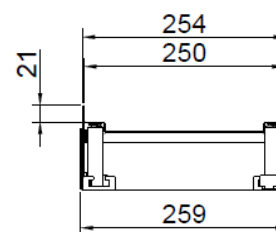

# CANAL PARA CUBIERTA

PROFILINE AJUSTABLE - AºGº

CNL PROFILINE AºGº 254X1000MM H108-168

Código: 00036812

Canal ACO PROFILINE, realizado completamente en acero galvanizado, de 1000 mm de longitud, altura ajustable entre 108-168 mm después de la instalación y de ancho 254 mm. Peso: 6,0 kg.

### Características:

- ♦ Conjunto completamente montado
- ♦ Altura ajustable después de la instalación
- ♦ Los canales pueden ser montados en un sistema modular
- ♦ Todos los componentes tienen agujeros de drenaje lateral de 4 mm
- ♦ Los elementos de los canales permiten la recogida de agua superficial y lateral
- ♦ Posibilidad de ajustar la longitud sin cortar el canal con los elementos de compensación

### Dimensiones:

Modelo	PROFILINE
Material	AºGº
L Longitud (mm)	1000
H Altura (mm)	108-168
A Ancho (mm)	254
Peso (kg)	6,0

\*Las imágenes de las FT's son ilustrativas del producto, pudiendo no corresponder íntegramente con el aspecto final de la solución descrita.