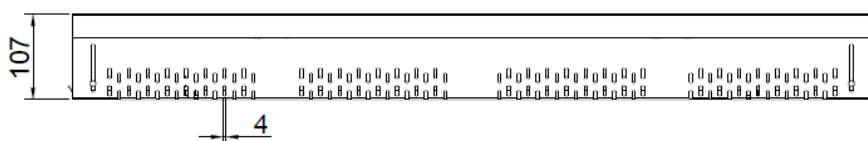

# CANAL PARA CUBIERTA

PROFILINE AJUSTABLE - AºGº

CNL PROFILINE AºGº 254X1000MM H108-168

Código: 00036812

Canal ACO PROFILINE, realizado completamente en acero galvanizado, de 1000 mm de longitud, altura ajustable entre 108-168 mm después de la instalación y de ancho 254 mm. Peso: 6,0 kg.

### Características:

- ♦ Conjunto completamente montado
- ♦ Altura ajustable después de la instalación
- ♦ Los canales pueden ser montados en un sistema modular
- ♦ Todos los componentes tienen agujeros de drenaje lateral de 4 mm
- ♦ Los elementos de los canales permiten la recogida de agua superficial y lateral
- ♦ Posibilidad de ajustar la longitud sin cortar el canal con los elementos de compensación

### Dimensiones:

Modelo	PROFILINE
Material	AºGº
L Longitud (mm)	1000
H Altura (mm)	108-168
A Ancho (mm)	254
Peso (kg)	6,0

\*Las imágenes de las FT's son ilustrativas del producto, pudiendo no corresponder íntegramente con el aspecto final de la solución descrita.