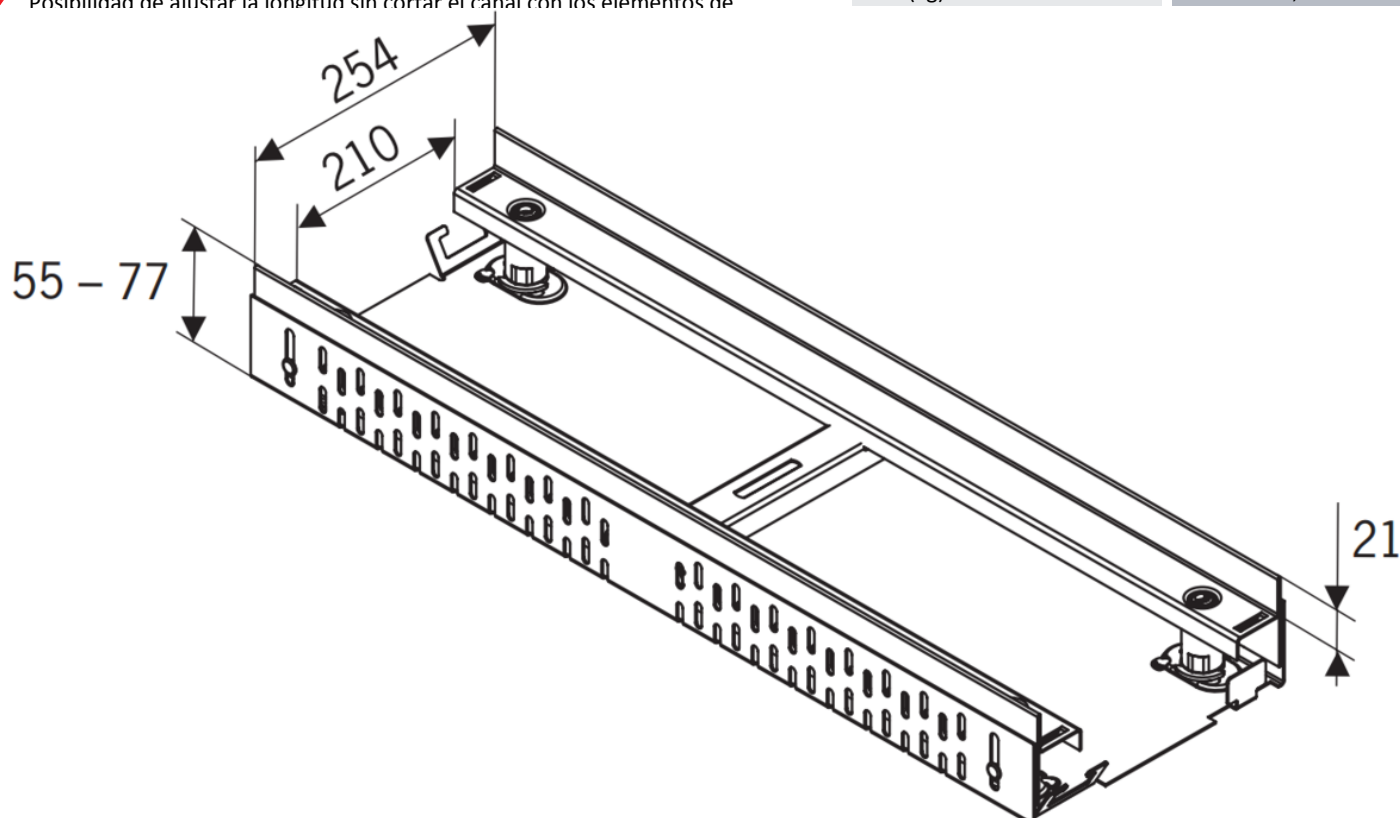

CANAL PARA CUBIERTA

PROFILINE FIJO - AISI304

CNL PROFILINE AISI304 254X1000MM H55-75

Código: 00036824

Canal ACO PROFILINE, realizado completamente en acero inoxidable AISI 304, de 1000 mm de longitud, altura ajustable entre 55-75 mm después de la instalación y de ancho 254 mm. Peso: 6,1 kg.

Características:

- ♦ Conjunto completamente montado
- ♦ Altura ajustable después de la instalación
- ♦ Los canales pueden ser montados en un sistema modular
- ♦ Todos los componentes tienen agujeros de drenaje lateral de 4 mm
- ♦ Los elementos de los canales permiten la recogida de agua superficial y lateral
- ♦ Posibilidad de ajustar la longitud sin cortar el canal con los elementos de

Dimensiones:

Modelo	PROFILINE
Material	AISI304
L Longitud (mm)	1000
H Altura (mm)	55-75
A Ancho (mm)	254
Peso (kg)	6,1

*Las imágenes de las FT's son ilustrativas del producto, pudiendo no corresponder íntegramente con el aspecto final de la solución descrita.