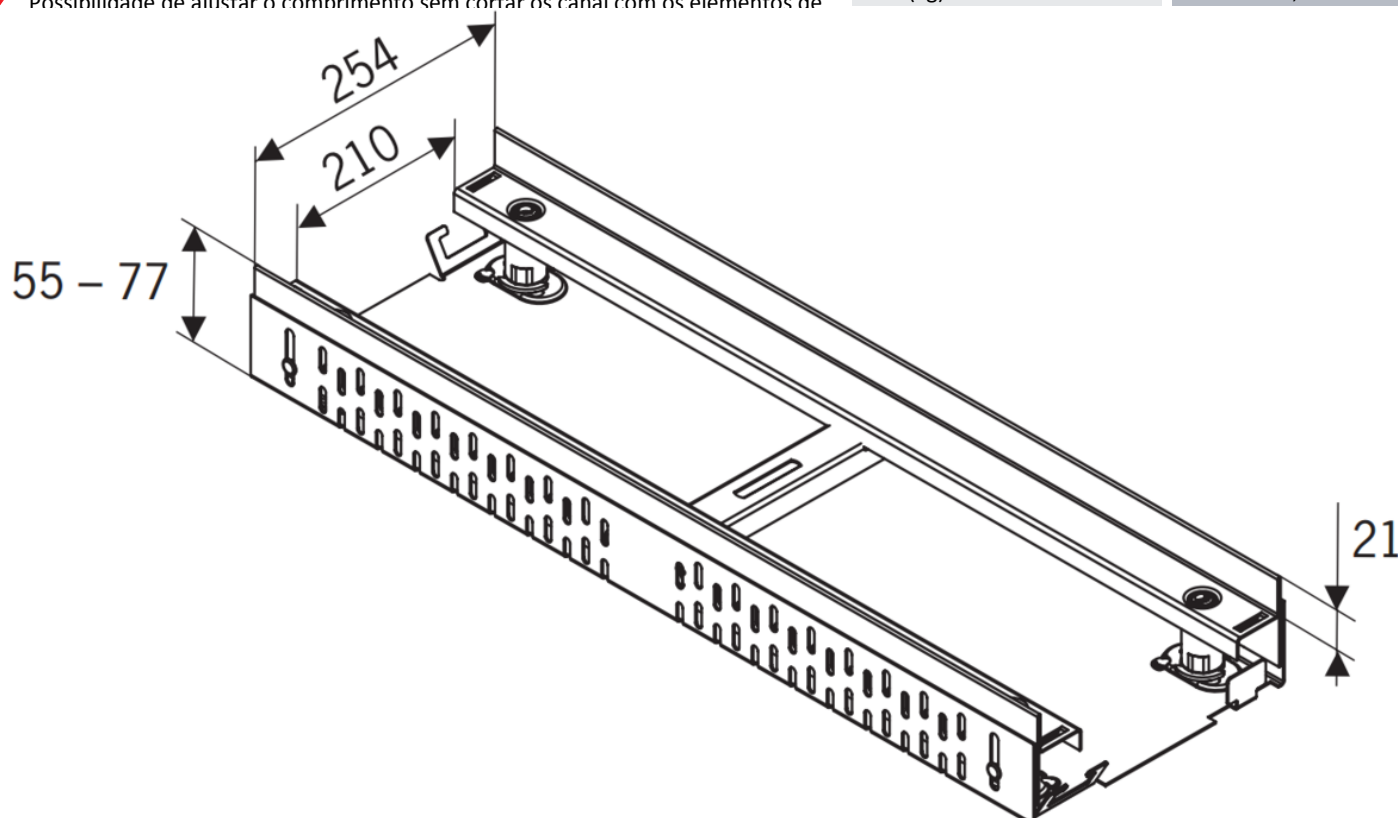

Canal ACO PROFILINE, fabricado completamente em aço inoxidável AISI 304, de 1000 mm de comprimento, altura ajustável entre 55-75 mm depois da instalação e de largura 254 mm. Peso: 6,1 kg.

Características:

- ♦ Conjunto completamente montado
- ♦ Altura ajustável depois da instalação
- ♦ Os canais pode ser montado num sistema modular
- ♦ Todos os componentes têm orifícios de drenagem lateral de 4 mm
- ♦ Os elementos dos canais permitir a coleta de água superfície e lateral
- ♦ Possibilidade de ajustar o comprimento sem cortar os canal com os elementos de

Dimensões:

Modelo	PROFILINE
Material	AISI304
L Comprimento (mm)	1000
H Altura (mm)	55-75
A Largura (mm)	254
Peso (kg)	6,1

*As imagens presentes na ficha técnica são ilustrativas do produto, podendo não corresponder integralmente às características da solução descrita