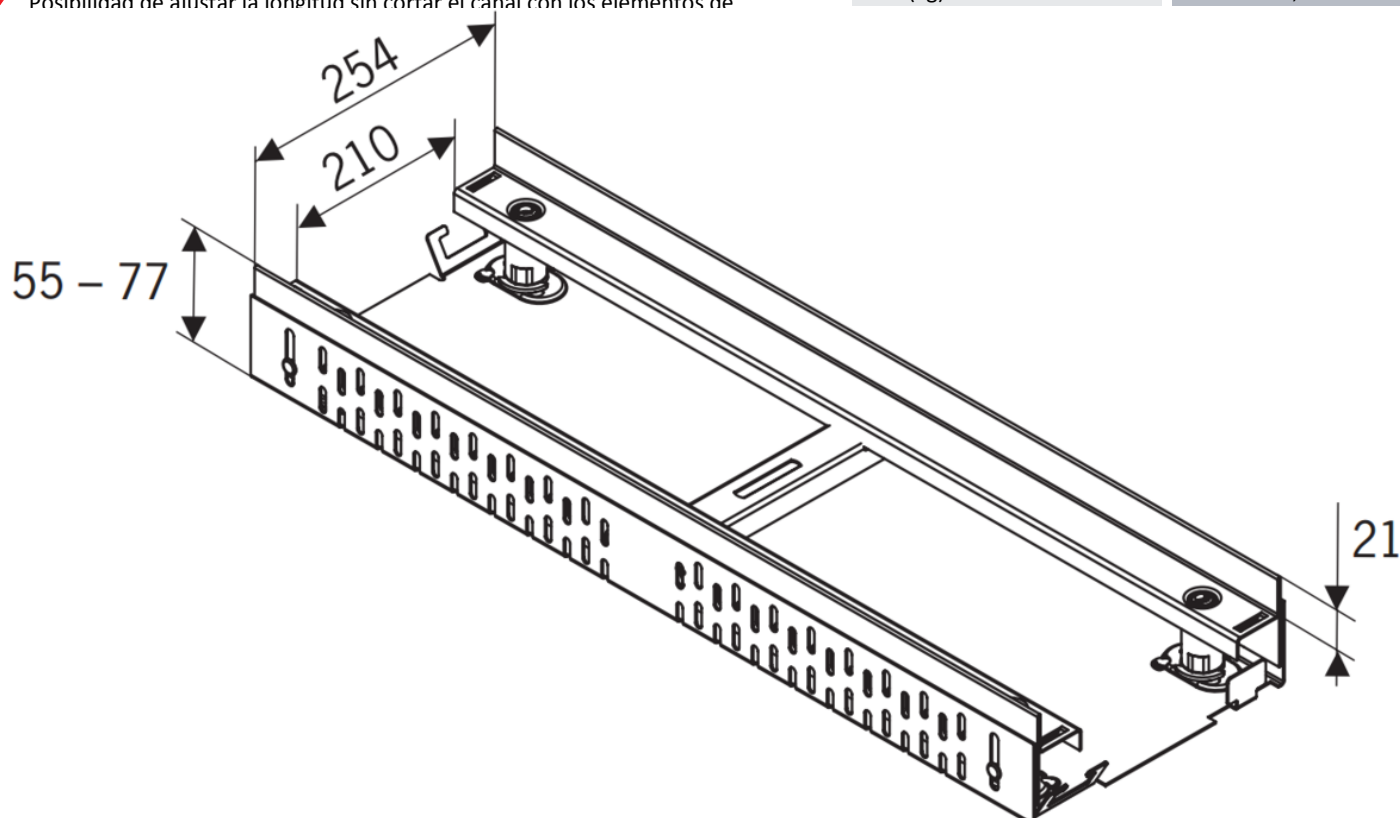

CANAL PARA CUBIERTA

PROFILINE FIJO - AISI304

CNL PROFILINE AISI304 254X500MM H55-75

Código: 00036825

Canal ACO PROFILINE, realizado completamente en acero inoxidable AISI 304, de 500 mm de longitud, altura ajustable entre 55-75 mm después de la instalación y de ancho 254 mm. Peso: 3,6 kg.

Características:

- ♦ Conjunto completamente montado
- ♦ Altura ajustable después de la instalación
- ♦ Los canales pueden ser montados en un sistema modular
- ♦ Todos los componentes tienen agujeros de drenaje lateral de 4 mm
- ♦ Los elementos de los canales permiten la recogida de agua superficial y lateral
- ♦ Posibilidad de ajustar la longitud sin cortar el canal con los elementos de

Dimensiones:

Modelo	PROFILINE
Material	AISI304
L Longitud (mm)	500
H Altura (mm)	55-75
A Ancho (mm)	254
Peso (kg)	3,6

*Las imágenes de las FT's son ilustrativas del producto, pudiendo no corresponder íntegramente con el aspecto final de la solución descrita.