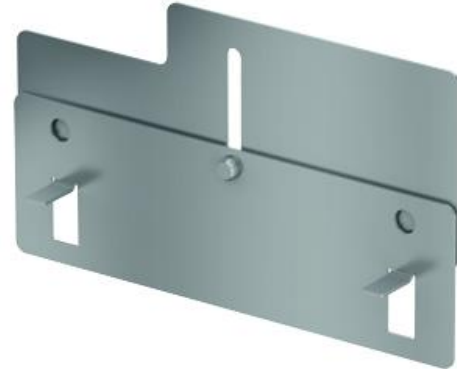

TAPA PROFILINE AISI304 254MM H55-78

Tapa ACO PROFILINE, realizado completamente en acero inoxidable AISI 304, de altura ajustable entre 55-78 mm después de la instalación y de ancho 254 mm.

Dimensiones:

Material	acero inoxidable AISI 304
Ancho (mm)	254
Altura (mm)	55-78