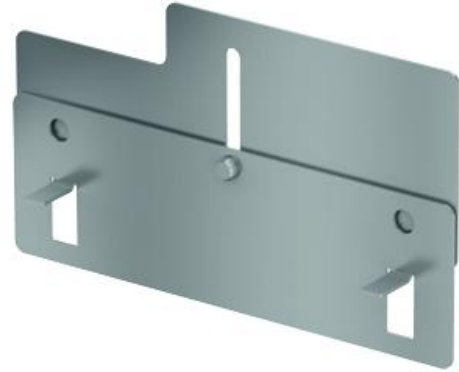

# TAMPA PROFILINE AISI304 129MM H78-108

Tampa ACO PROFILINE, fabricado completamente em aço inoxidável AISI 304, de altura ajustável entre 78-108 mm depois da instalação e de largura 129 mm.

**Dimensões:**

**Material** aço inoxidável AISI 304

<b>Largura (mm)</b>	129
<b>Altura (mm)</b>	78-108