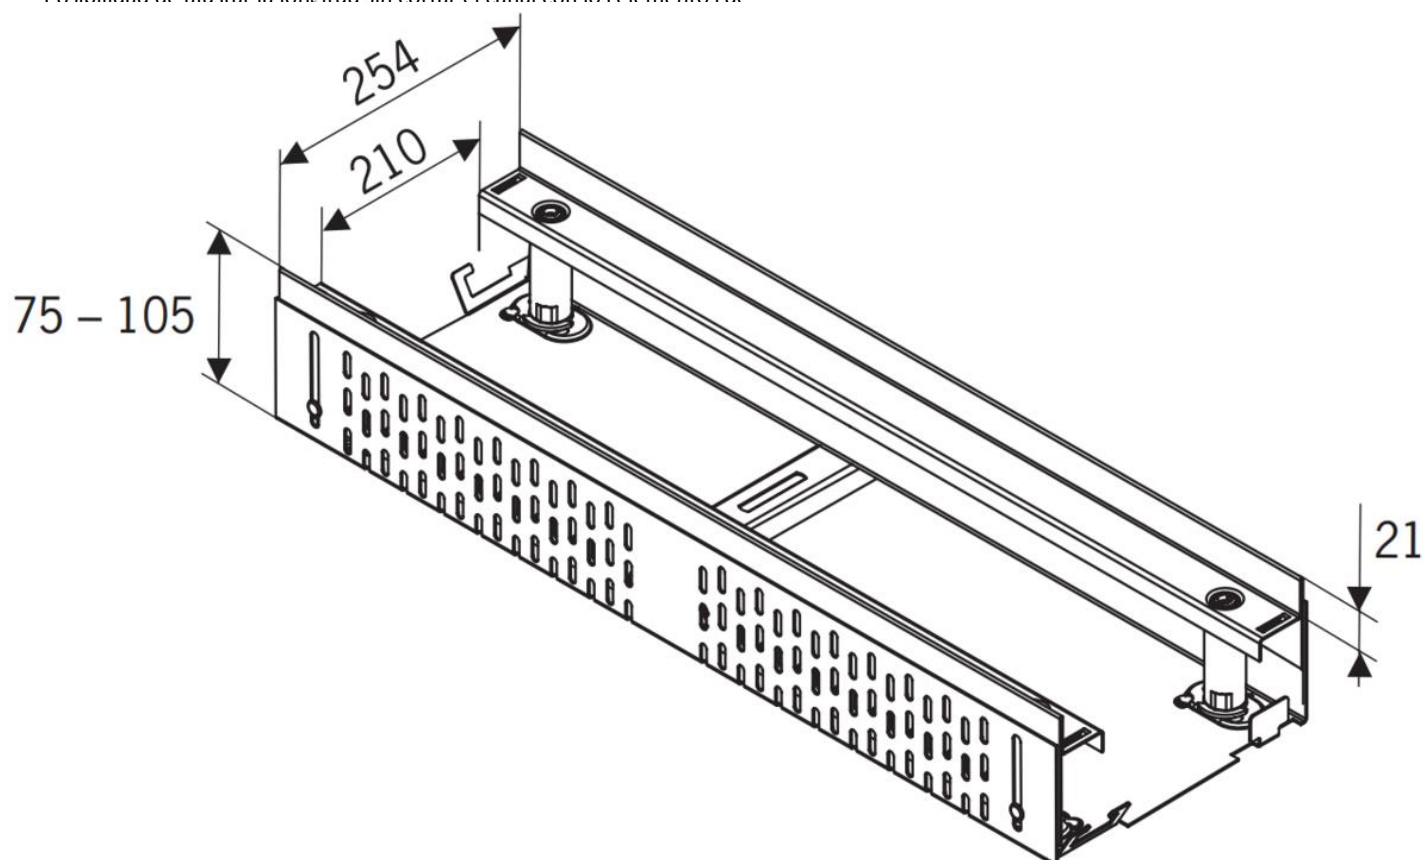

CANAL PARA CUBIERTA

PROFILINE FIJO - AISI304

CNL PROFILINE AISI304 254X1000MM H75-105

Código: 00036842

Canal ACO PROFILINE, realizado completamente en acero inoxidable AISI 304, de 1000 mm de longitud, altura ajustable entre 75-105 mm después de la instalación y de ancho 254 mm. Peso: 6,5 kg.

Características:

- ♦ Conjunto completamente montado
- ♦ Altura ajustable después de la instalación
- ♦ Los canales pueden ser montados en un sistema modular
- ♦ Todos los componentes tienen agujeros de drenaje lateral de 4 mm
- ♦ Los elementos de los canales permiten la recogida de agua superficial y lateral
- ♦ Posibilidad de ajustar la longitud sin cortar el canal con los elementos de

Dimensiones:

Modelo	PROFILINE
Material	AISI304
L Longitud (mm)	1000
H Altura (mm)	75-105
A Ancho (mm)	254
Peso (kg)	6,5

*Las imágenes de las FT's son ilustrativas del producto, pudiendo no corresponder íntegramente con el aspecto final de la solución descrita.