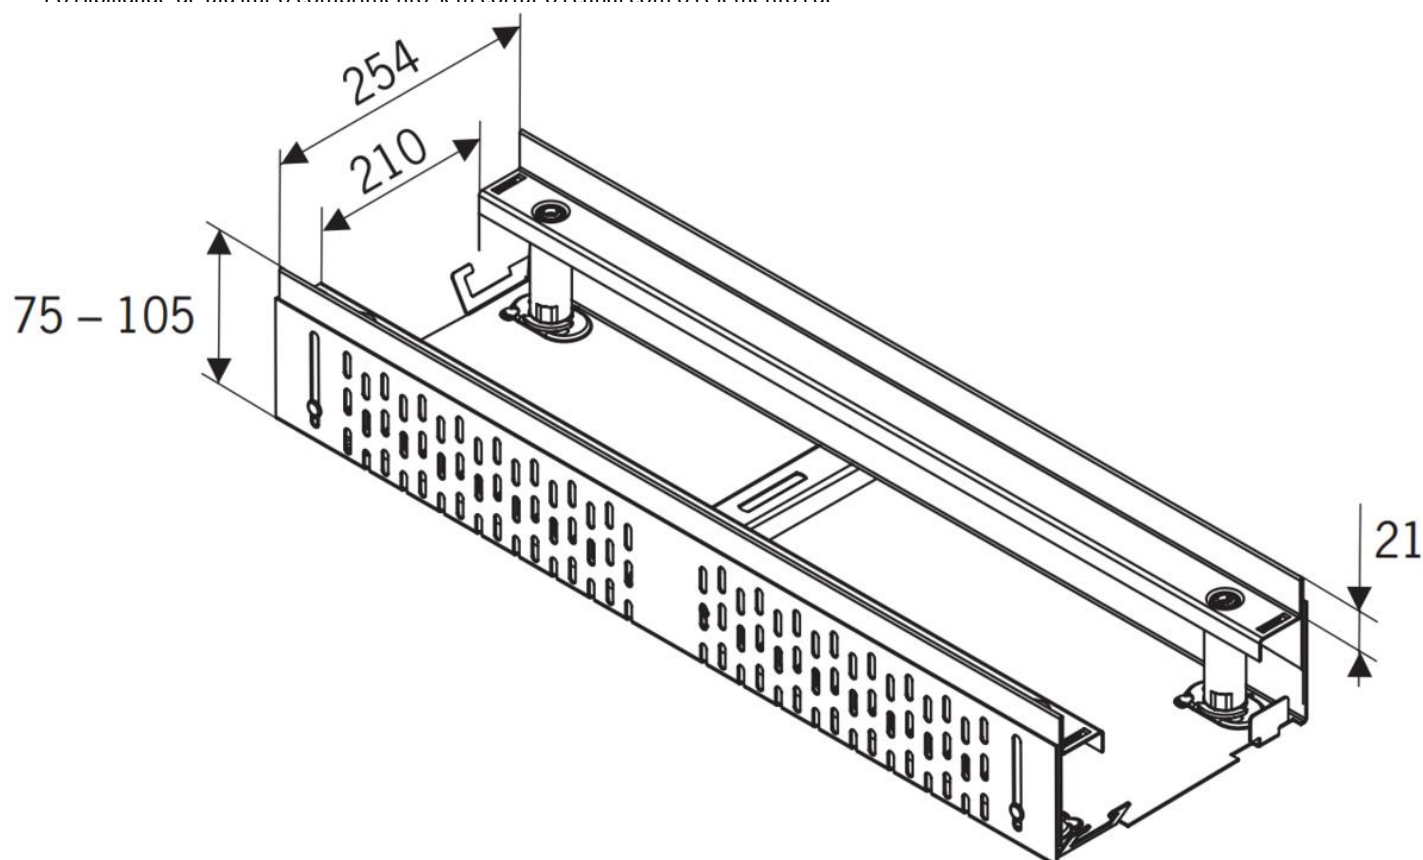

CANAL PARA COBERTURAS

PROFILINE - AISI304

CNL PROFILINE AISI304 254X1000MM H75-105

Artigo: 00036842

Canal ACO PROFILINE, fabricado completamente em aço inoxidável AISI 304, de 1000 mm de comprimento, altura ajustável entre 75-105 mm depois da instalação e de largura 254 mm. Peso: 6,5 kg.

Características:

- ♦ Conjunto completamente montado
- ♦ Altura ajustável depois da instalação
- ♦ Os canais pode ser montado num sistema modular
- ♦ Todos os componentes têm orifícios de drenagem lateral de 4 mm
- ♦ Os elementos dos canais permitir a coleta de água superfície e lateral
- ♦ Possibilidade de ajustar o comprimento sem cortar os canal com os elementos de

Dimensões:

Modelo	PROFILINE
Material	AISI304
L Comprimento (mm)	1000
H Altura (mm)	75-105
A Largura (mm)	254
Peso (kg)	6,5

*As imagens presentes na ficha técnica são ilustrativas do produto, podendo não corresponder integralmente às características da solução descrita