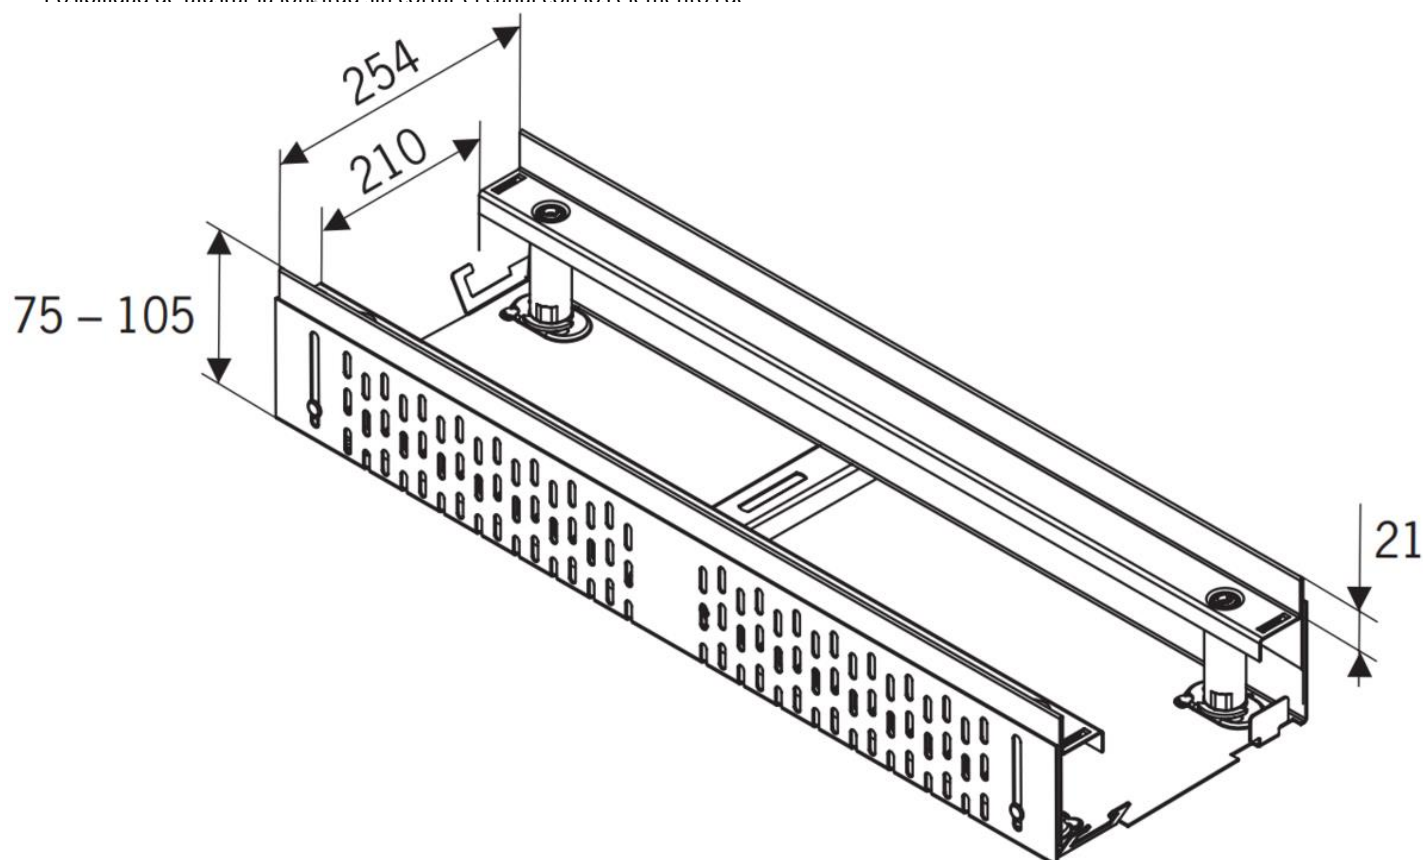

CANAL PARA CUBIERTA

PROFILINE FIJO - AISI304

CNL PROFILINE AISI304 254X500MM H75-105

Código: 00036843

Canal ACO PROFILINE, realizado completamente en acero inoxidable AISI 304, de 500 mm de longitud, altura ajustable entre 75-105 mm después de la instalación y de ancho 254 mm. Peso: 3,8 kg.

Características:

- ♦ Conjunto completamente montado
- ♦ Altura ajustable después de la instalación
- ♦ Los canales pueden ser montados en un sistema modular
- ♦ Todos los componentes tienen agujeros de drenaje lateral de 4 mm
- ♦ Los elementos de los canales permiten la recogida de agua superficial y lateral
- ♦ Posibilidad de ajustar la longitud sin cortar el canal con los elementos de

Dimensiones:

Modelo	PROFILINE
Material	AISI304
L Longitud (mm)	500
H Altura (mm)	75-105
A Ancho (mm)	254
Peso (kg)	3,8

*Las imágenes de las FT's son ilustrativas del producto, pudiendo no corresponder íntegramente con el aspecto final de la solución descrita.