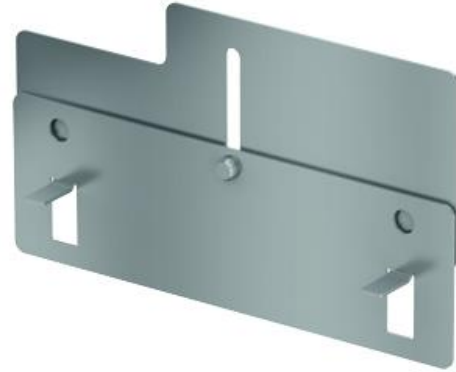

TAPA PROFILINE AISI304 254MM H78-108

Tapa ACO PROFILINE, realizado completamente en acero inoxidable AISI 304, de altura ajustable entre 78-108 mm después de la instalación y de ancho 254 mm.

Dimensiones:

Material	acero inoxidable AISI 304
Ancho (mm)	254
Altura (mm)	78-108