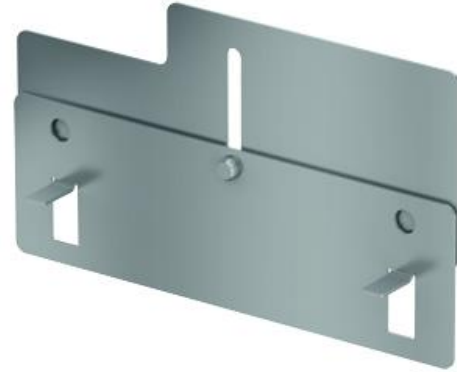

TAMPA PROFILINE AISI304 254MM H78-108

Tampa ACO PROFILINE, fabricado completamente em aço inoxidável AISI 304, de altura ajustável entre 78-108 mm depois da instalação e de largura 254 mm.

Dimensões:

Material aço inoxidável AISI 304

Largura (mm) 254

Altura (mm) 78-108