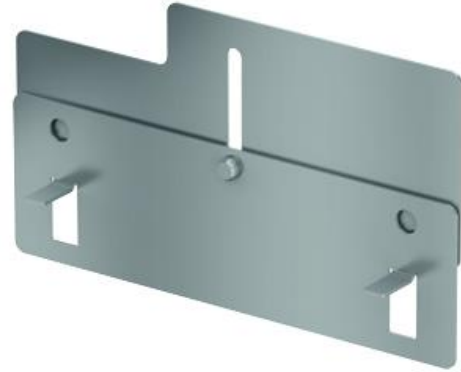

TAPA PROFILINE AISI304 129MM H108-168

Tapa ACO PROFILINE, realizado completamente en acero inoxidable AISI 304, de altura ajustable entre 108-168 mm después de la instalación y de ancho 129 mm.

Dimensiones:

Material	acero inoxidable AISI 304
Ancho (mm)	129
Altura (mm)	108-168