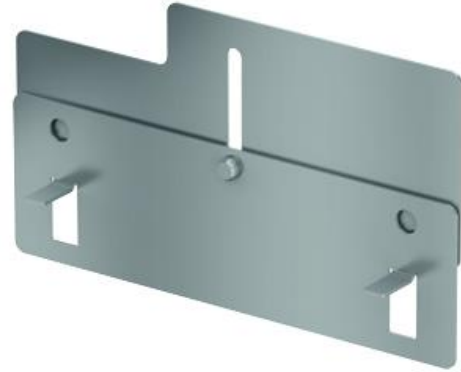

TAMPA PROFILINE AISI304 129MM H108-168

Tampa ACO PROFILINE, fabricado completamente em aço inoxidável AISI 304, de altura ajustável entre 108-168 mm depois da instalação e de largura 129 mm.

Dimensões:

Material aço inoxidável AISI 304

Largura (mm) 129

Altura (mm) 108-168
