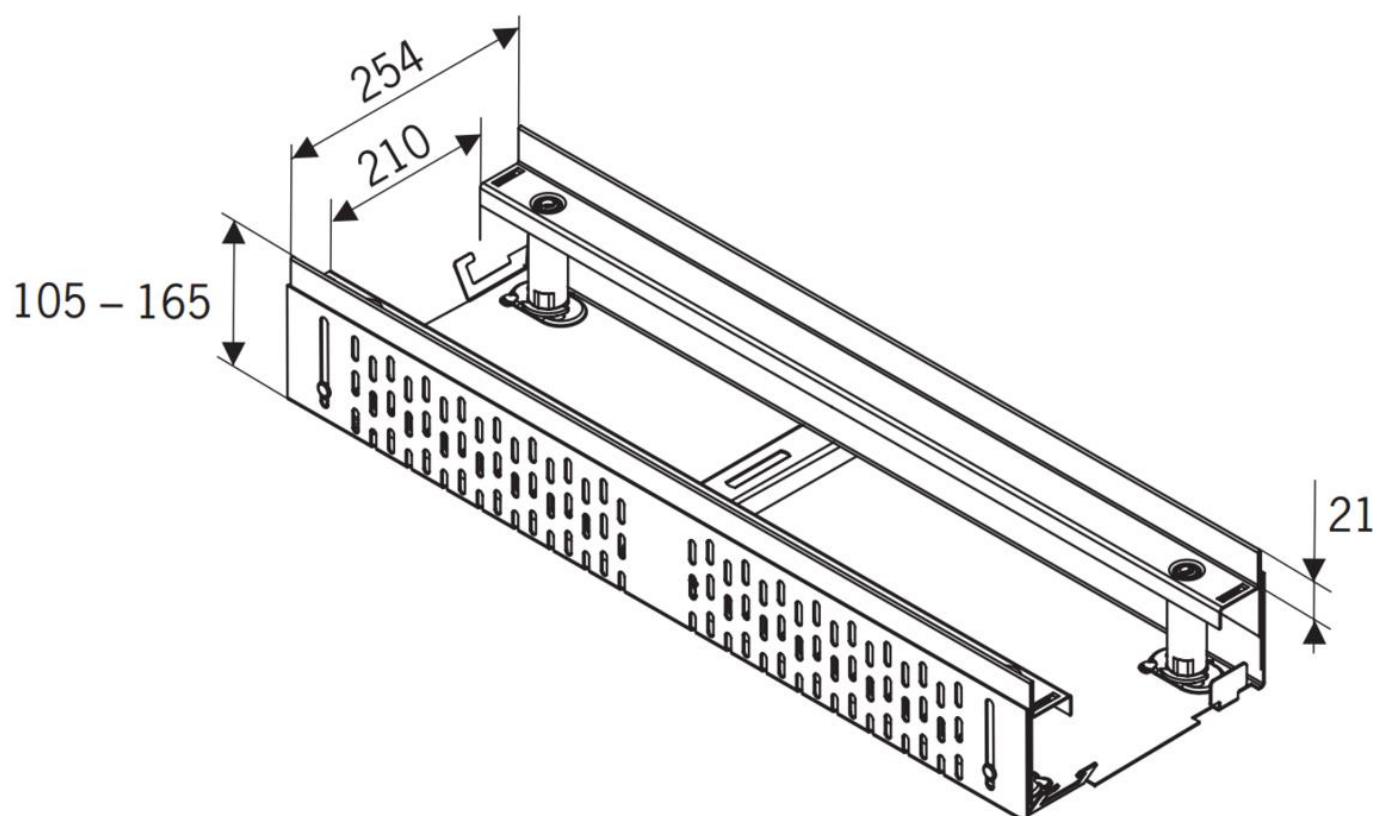

CANAL PARA CUBIERTA

PROFILINE FIJO - AISI304

CNL PROFILINE AISI304 254X1000MM H105-165

Código: 00036860

Canal ACO PROFILINE, realizado completamente en acero inoxidable AISI 304, de 1000 mm de longitud, altura ajustable entre 105-165 mm después de la instalación y de ancho 254 mm. Peso: 7,5 kg.

Características:

- ♦ Conjunto completamente montado
- ♦ Altura ajustable después de la instalación
- ♦ Los canales pueden ser montados en un sistema modular
- ♦ Todos los componentes tienen agujeros de drenaje lateral de 4 mm
- ♦ Los elementos de los canales permiten la recogida de agua superficial y lateral
- ♦ Posibilidad de ajustar la longitud sin cortar el canal con los elementos de

Dimensiones:

Modelo	PROFILINE
Material	AISI304
L Longitud (mm)	1000
H Altura (mm)	105-165
A Ancho (mm)	254
Peso (kg)	7,5

*Las imágenes de las FT's son ilustrativas del producto, pudiendo no corresponder íntegramente con el aspecto final de la solución descrita.