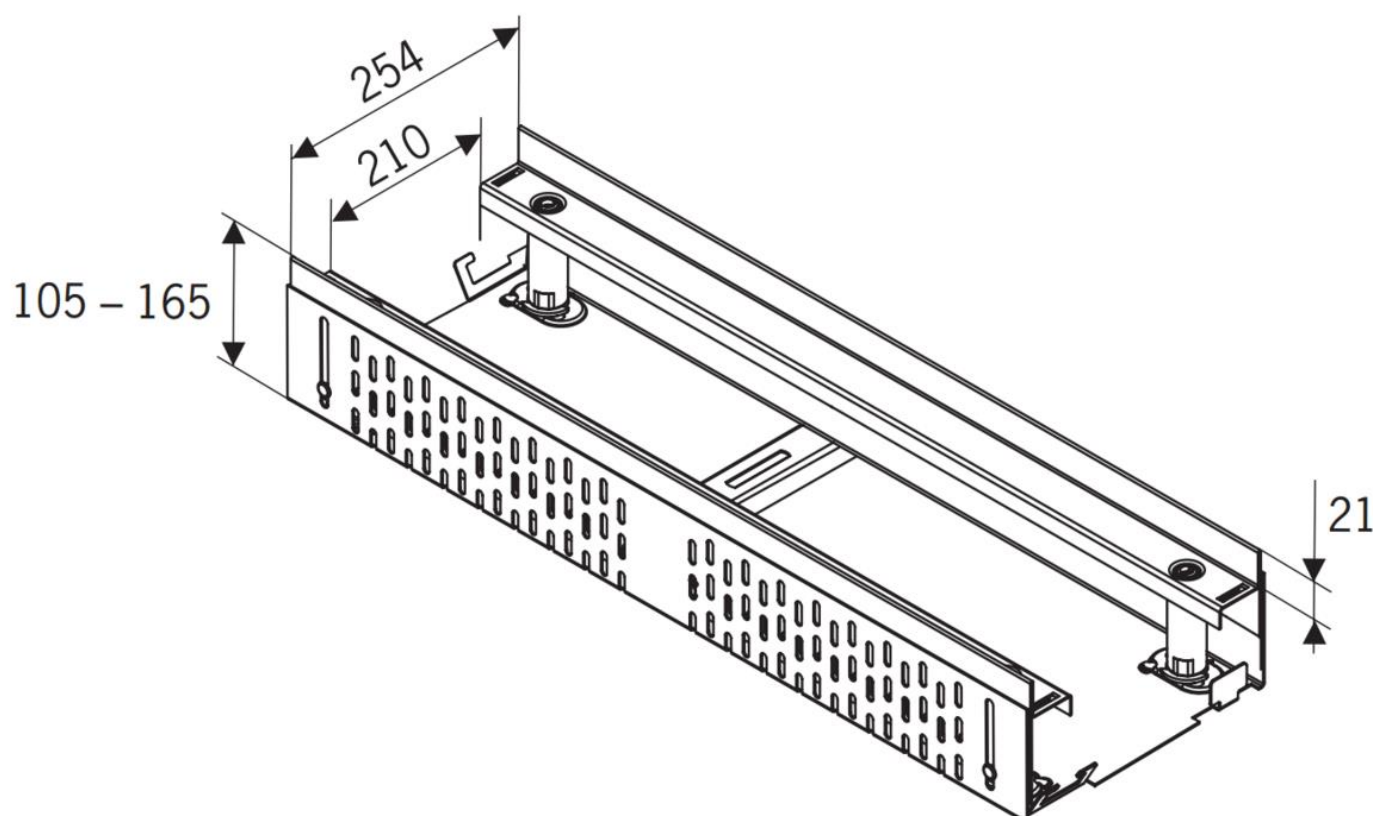

# CANAL PARA CUBIERTA

PROFILINE FIJO - AISI304

CNL PROFILINE AISI304 254X500MM H105-165

Código: 00036861

Canal ACO PROFILINE, realizado completamente en acero inoxidable AISI 304, de 500 mm de longitud, altura ajustable entre 105-165 mm después de la instalación y de ancho 254 mm. Peso: 4,3 kg.

## Características:

- ♦ Conjunto completamente montado
- ♦ Altura ajustable después de la instalación
- ♦ Los canales pueden ser montados en un sistema modular
- ♦ Todos los componentes tienen agujeros de drenaje lateral de 4 mm
- ♦ Los elementos de los canales permiten la recogida de agua superficial y lateral
- ♦ Posibilidad de ajustar la longitud sin cortar el canal con los elementos de

## Dimensiones:

Modelo	PROFILINE
Material	AISI304
L Longitud (mm)	500
H Altura (mm)	105-165
A Ancho (mm)	254
Peso (kg)	4,3

\*Las imágenes de las FT's son ilustrativas del producto, pudiendo no corresponder íntegramente con el aspecto final de la solución descrita.