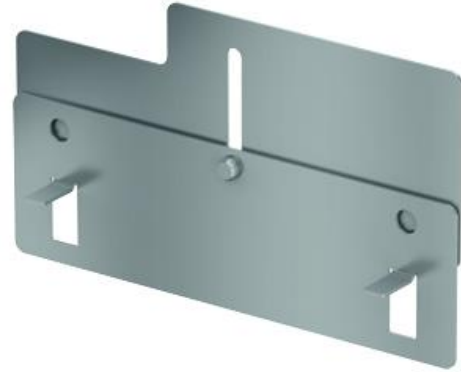

TAPA PROFILINE AISI304 254MM H108-168

Tapa ACO PROFILINE, realizado completamente en acero inoxidable AISI 304, de altura ajustable entre 108-168 mm después de la instalación y de ancho 254 mm.

Dimensiones:

Material	acero inoxidable AISI 304
Ancho (mm)	254
Altura (mm)	108-168