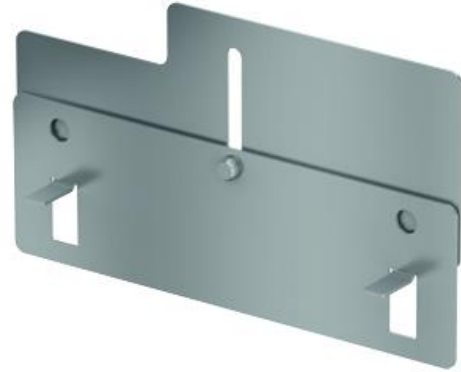

TAMPA PROFILINE AISI304 129MM H55-78

Tampa ACO PROFILINE, fabricado completamente em aço inoxidável AISI 304, de altura ajustável entre 55-78 mm depois da instalação e de largura 129 mm.

Dimensões:

Material aço inoxidável AISI 304

Largura (mm) 129

Altura (mm) 55-78
