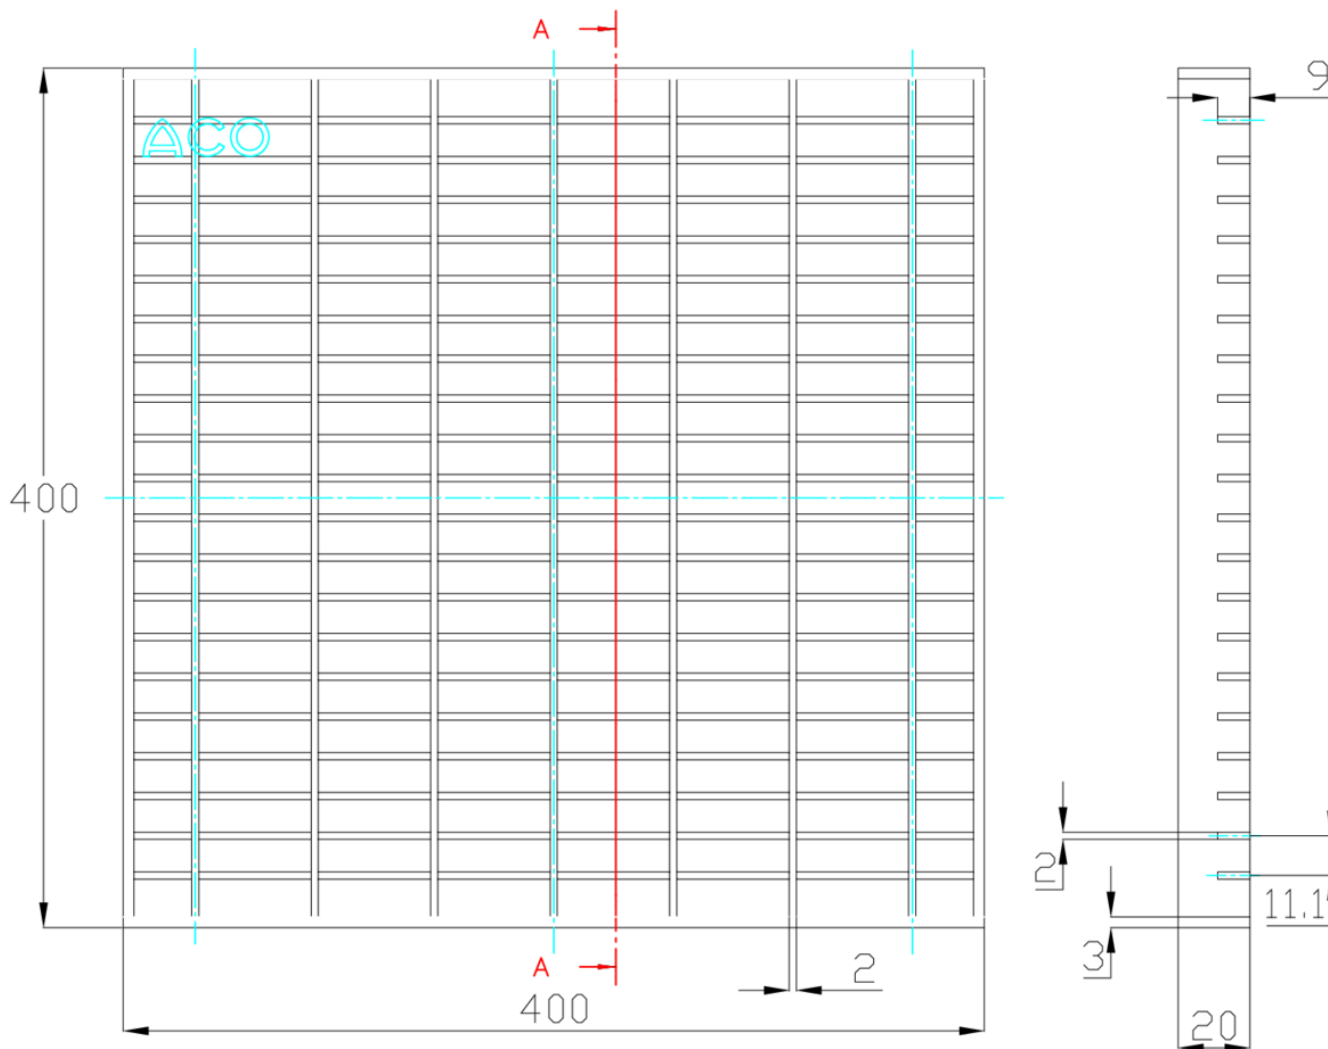

REJA

PROFILINE / ROOFLINE - AºGº

RJ ENT 30X10 AºGº 393X393MM P/SUM PROFILINE / ROOFLINE

Código: 00038570

Reja para sumidero tipo ACO PROFILINE / ROOFLINE, fabricada en acero galvanizado, con 393 mm de longitud, 20 mm de altura y 393 mm de ancho. Reja tipo entramada y con entramada de 30x10 mm. Artículo: 00038570

Dimensiones:

Material	AºGº
L (mm)	393
H1 (mm)	20
A (mm)	393
Tipo de reja	entramada
Malla (mm)	30x10