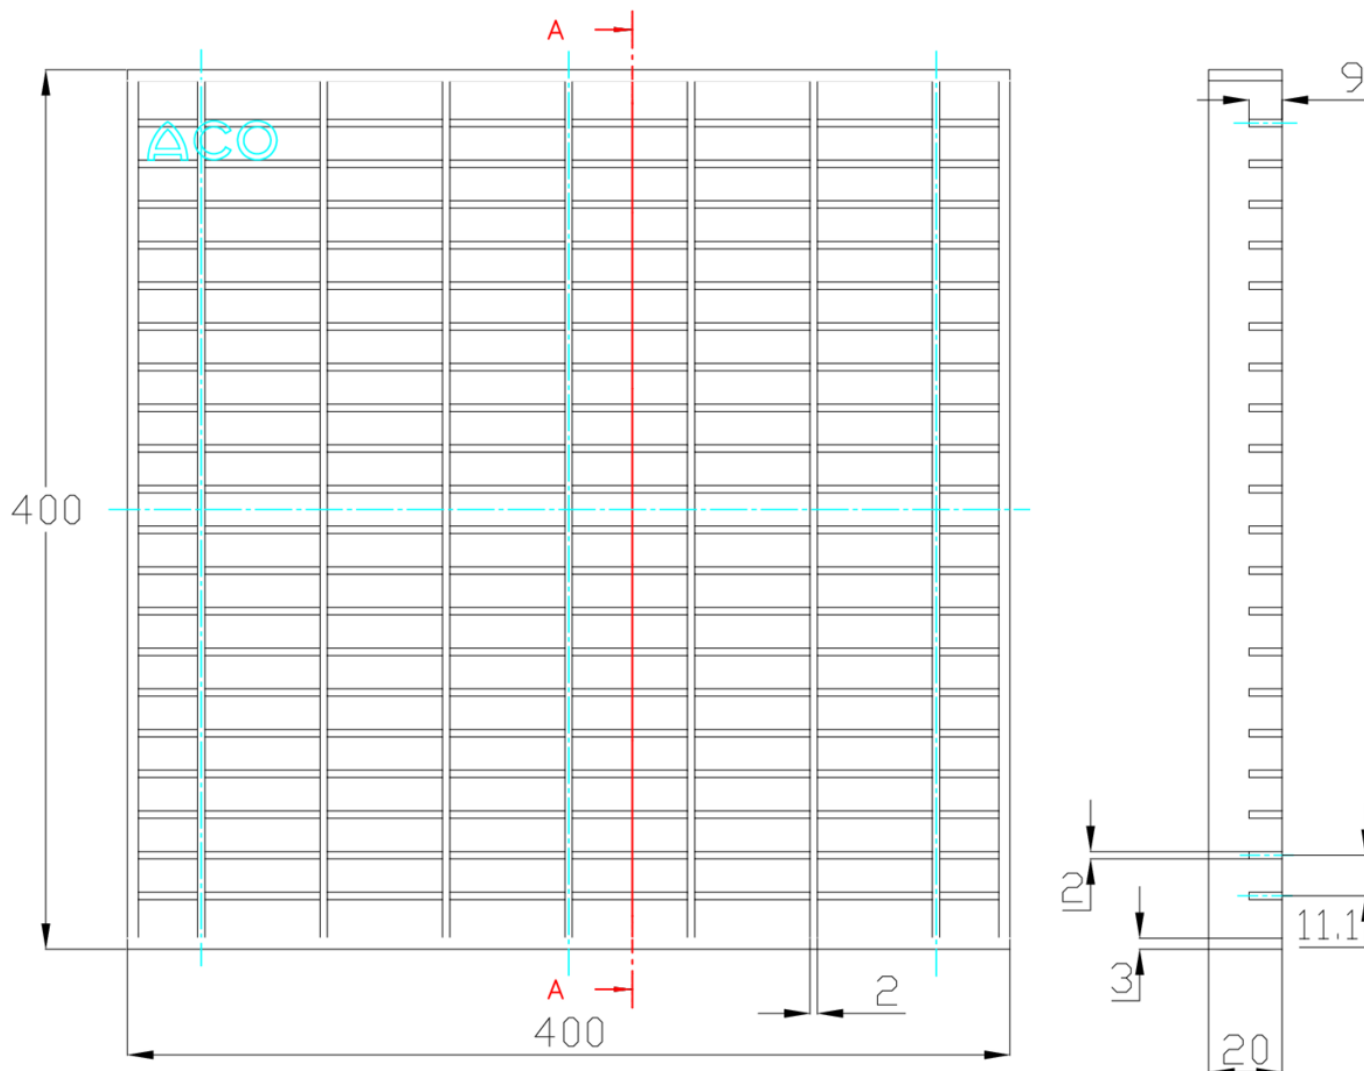

GRELHA

PROFILINE / ROOFLINE - AºGº

GRELHA ENT 30X10 AºGº 393X393MM P/SUM PROFILINE / ROOFLINE

Artigo: 00038570

Grelha para sumidouro tipo ACO PROFILINE / ROOFLINE, fabricada em aço galvanizado, com 393 mm de comprimento, 20 mm de altura e 393 mm de largura. Grelha tipo entramada e com entramada de 30x10 mm.

Dimensões:

Material	AºGº
L (mm)	393
H1 (mm)	20
A (mm)	393
Tipo de grelha	entramada
Malha (mm)	30x10