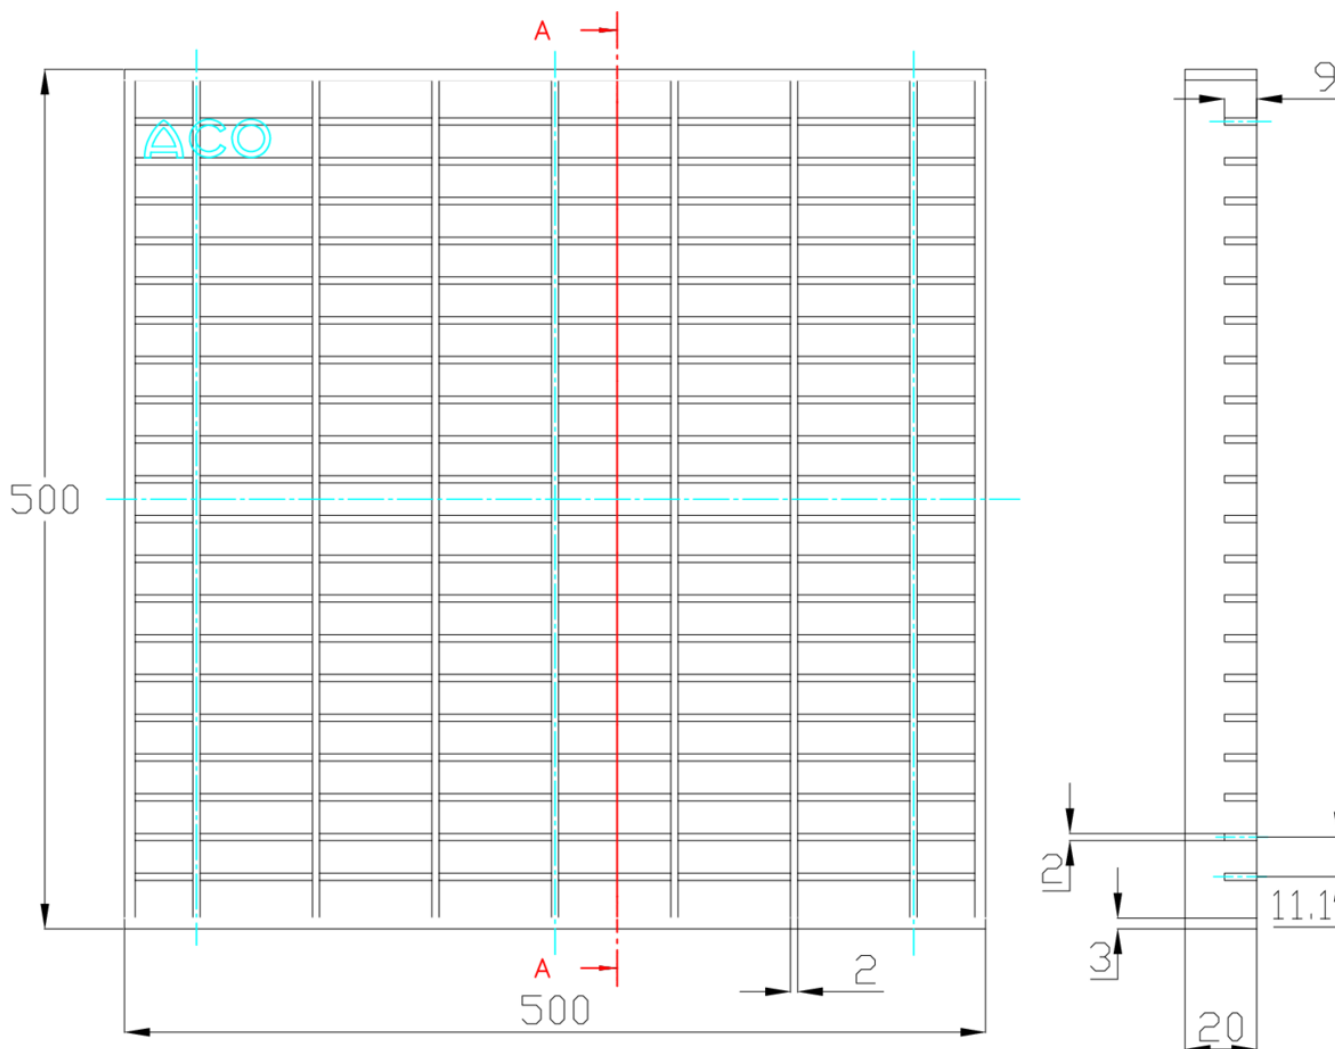

REJA

PROFILINE / ROOFLINE - AºGº

RJ ENT 30X10 AºGº 493X493MM P/SUM PROFILINE / ROOFLINE

Código: 00038571

Reja para sumidero tipo ACO PROFILINE / ROOFLINE, fabricada en acero galvanizado, con 493 mm de longitud, 20 mm de altura y 493 mm de ancho. Reja tipo entramada y con entramada de 30x10 mm. Artículo: 00038571

Dimensiones:

Material	AºGº
L (mm)	493
H1 (mm)	20
A (mm)	493
Tipo de reja	entramada
Malla (mm)	30x10