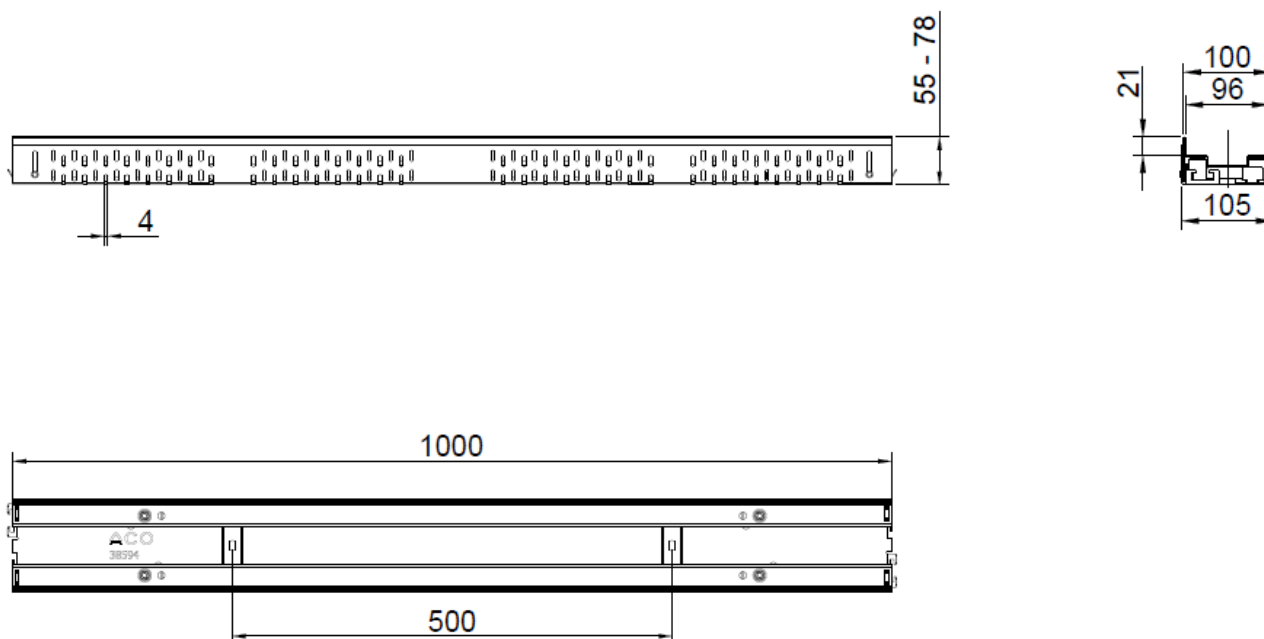

CANAL PARA CUBIERTA

PROFILINE AJUSTABLE - AºGº

CNL PROFILINE AºGº 100X1000MM H55-78

Código: 00038594

Canal ACO PROFILINE, realizado completamente en acero galvanizado, de 1000 mm de longitud, altura ajustable entre 55-78 mm después de la instalación y de ancho 100 mm. Peso: 3 kg.

Características:

- ♦ Conjunto completamente montado
- ♦ Altura ajustable después de la instalación
- ♦ Los canales pueden ser montados en un sistema modular
- ♦ Todos los componentes tienen agujeros de drenaje lateral de 4 mm
- ♦ Los elementos de los canales permiten la recogida de agua superficial y lateral
- ♦ Posibilidad de ajustar la longitud sin cortar el canal con los elementos de compensación

Dimensiones:

Modelo	PROFILINE
Material	AºGº
L Longitud (mm)	1000
H Altura (mm)	55-78
A Ancho (mm)	100
Peso (kg)	3

*Las imágenes de las FT's son ilustrativas del producto, pudiendo no corresponder íntegramente con el aspecto final de la solución descrita.