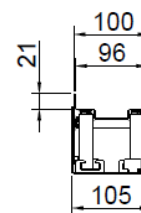

CANAL PARA COBERTURAS

PROFILINE AJUSTÁVEL - AºGº

CNL PROFILINE AºGº 100X1000MM H108-168

Artigo: 00038606

Canal ACO PROFILINE, fabricado completamente em aço galvanizado, de 1000 mm de comprimento, altura ajustável entre 108-168 mm depois da instalação e de largura 100 mm. Peso: 4,5 kg.

Características:

- ♦ Conjunto completamente montado
- ♦ Altura ajustável depois da instalação
- ♦ Os canais pode ser montado num sistema modular
- ♦ Todos os componentes têm orifícios de drenagem lateral de 4 mm
- ♦ Os elementos dos canais permitir a coleta de água superfície e lateral
- ♦ Possibilidade de ajustar o comprimento sem cortar os canal com os elementos de compensação

Dimensões:

Modelo	PROFILINE
Material	AºGº
L Comprimento (mm)	1000
H Altura (mm)	108-168
A Largura (mm)	100
Peso (kg)	4,5

*As imagens presentes na ficha técnica são ilustrativas do produto, podendo não corresponder integralmente às características da solução descrita