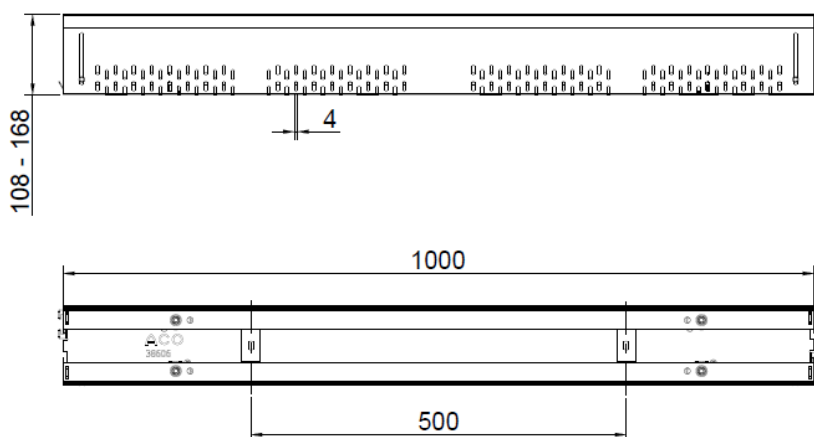

CANAL PARA COBERTURAS

PROFILINE AJUSTÁVEL - AºGº

CNL PROFILINE AºGº 100X1000MM H108-168

Artigo: 00038606

Canal ACO PROFILINE, fabricado completamente em aço galvanizado, de 1000 mm de comprimento, altura ajustável entre 108-168 mm depois da instalação e de largura 100 mm. Peso: 4,5 kg.

Características:

- ♦ Conjunto completamente montado
- ♦ Altura ajustável depois da instalação
- ♦ Os canais pode ser montado num sistema modular
- ♦ Todos os componentes têm orifícios de drenagem lateral de 4 mm
- ♦ Os elementos dos canais permitir a coleta de água superfície e lateral
- ♦ Possibilidade de ajustar o comprimento sem cortar os canal com os elementos de compensação

Dimensões:

Modelo	PROFILINE
Material	AºGº
L Comprimento (mm)	1000
H Altura (mm)	108-168
A Largura (mm)	100
Peso (kg)	4,5

*As imagens presentes na ficha técnica são ilustrativas do produto, podendo não corresponder integralmente às características da solução descrita