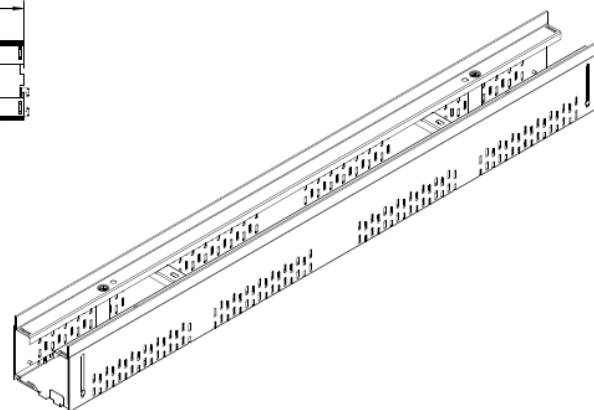

CANAL PARA COBERTURAS

PROFILINE AJUSTÁVEL - AºGº

CNL PROFILINE AºGº 100X1000MM H108-168

Artigo: 00038606

Canal ACO PROFILINE, fabricado completamente em aço galvanizado, de 1000 mm de comprimento, altura ajustável entre 108-168 mm depois da instalação e de largura 100 mm. Peso: 4,5 kg.

Características:

- ♦ Conjunto completamente montado
- ♦ Altura ajustável depois da instalação
- ♦ Os canais pode ser montado num sistema modular
- ♦ Todos os componentes têm orifícios de drenagem lateral de 4 mm
- ♦ Os elementos dos canais permitir a coleta de água superfície e lateral
- ♦ Possibilidade de ajustar o comprimento sem cortar os canal com os elementos de compensação

Dimensões:

Modelo	PROFILINE
Material	AºGº
L Comprimento (mm)	1000
H Altura (mm)	108-168
A Largura (mm)	100
Peso (kg)	4,5

*As imagens presentes na ficha técnica são ilustrativas do produto, podendo não corresponder integralmente às características da solução descrita