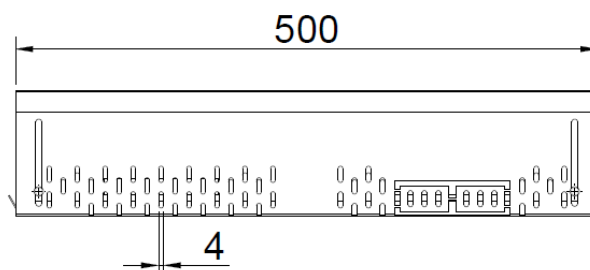

CANAL PARA COBERTURAS

PROFILINE AJUSTÁVEL - AºGº

CNL PROFILINE AºGº 100X500MM H108-168

Artigo: 00038607

Canal ACO PROFILINE, fabricado completamente em aço galvanizado, de 500 mm de comprimento, altura ajustável entre 108-168 mm depois da instalação e de largura 100 mm. Caleira com saída preformada DN65 para instalação de tubagem de evacuação. Peso: 2,2 kg.

Características:

- ♦ Conjunto completamente montado
- ♦ Altura ajustável depois da instalação
- ♦ Os canais pode ser montado num sistema modular
- ♦ Todos os componentes têm orifícios de drenagem lateral de 4 mm
- ♦ Os elementos dos canais permitir a coleta de água superfície e lateral
- ♦ Possibilidade de ajustar o comprimento sem cortar os canal com os elementos de compensação

Dimensões:

Modelo	PROFILINE
Material	AºGº
L Comprimento (mm)	500
H Altura (mm)	108-168
A Largura (mm)	100
Peso (kg)	2,2
65	65

*As imagens presentes na ficha técnica são ilustrativas do produto, podendo não corresponder integralmente às características da solução descrita