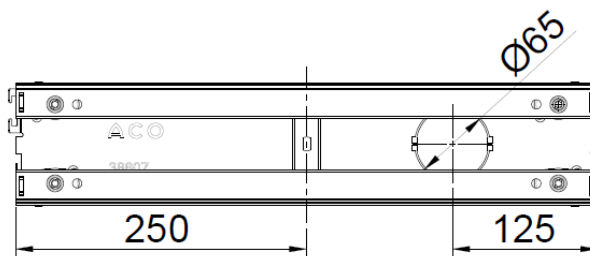

CANAL PARA COBERTURAS

PROFILINE AJUSTÁVEL - AºGº

CNL PROFILINE AºGº 100X500MM H108-168

Artigo: 00038607

Canal ACO PROFILINE, fabricado completamente em aço galvanizado, de 500 mm de comprimento, altura ajustável entre 108-168 mm depois da instalação e de largura 100 mm. Caleira com saída preformada DN65 para instalação de tubagem de evacuação. Peso: 2,2 kg.

Características:

- ♦ Conjunto completamente montado
- ♦ Altura ajustável depois da instalação
- ♦ Os canais pode ser montado num sistema modular
- ♦ Todos os componentes têm orifícios de drenagem lateral de 4 mm
- ♦ Os elementos dos canais permitir a coleta de água superfície e lateral
- ♦ Possibilidade de ajustar o comprimento sem cortar os canal com os elementos de compensação

Dimensões:

Modelo	PROFILINE
Material	AºGº
L Comprimento (mm)	500
H Altura (mm)	108-168
A Largura (mm)	100
Peso (kg)	2,2
65	65

*As imagens presentes na ficha técnica são ilustrativas do produto, podendo não corresponder integralmente às características da solução descrita