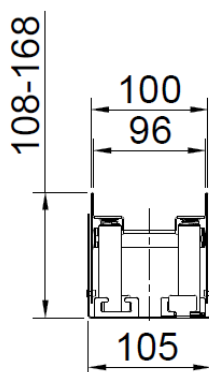

CANAL PARA COBERTURAS

PROFILINE AJUSTÁVEL - AºGº

CNL PROFILINE AºGº 100X500MM H108-168

Artigo: 00038607

Canal ACO PROFILINE, fabricado completamente em aço galvanizado, de 500 mm de comprimento, altura ajustável entre 108-168 mm depois da instalação e de largura 100 mm. Caleira com saída preformada DN65 para instalação de tubagem de evacuação. Peso: 2,2 kg.

Características:

- ♦ Conjunto completamente montado
- ♦ Altura ajustável depois da instalação
- ♦ Os canais pode ser montado num sistema modular
- ♦ Todos os componentes têm orifícios de drenagem lateral de 4 mm
- ♦ Os elementos dos canais permitir a coleta de água superfície e lateral
- ♦ Possibilidade de ajustar o comprimento sem cortar os canal com os elementos de compensação

Dimensões:

Modelo	PROFILINE
Material	AºGº
L Comprimento (mm)	500
H Altura (mm)	108-168
A Largura (mm)	100
Peso (kg)	2,2
65	65

*As imagens presentes na ficha técnica são ilustrativas do produto, podendo não corresponder integralmente às características da solução descrita