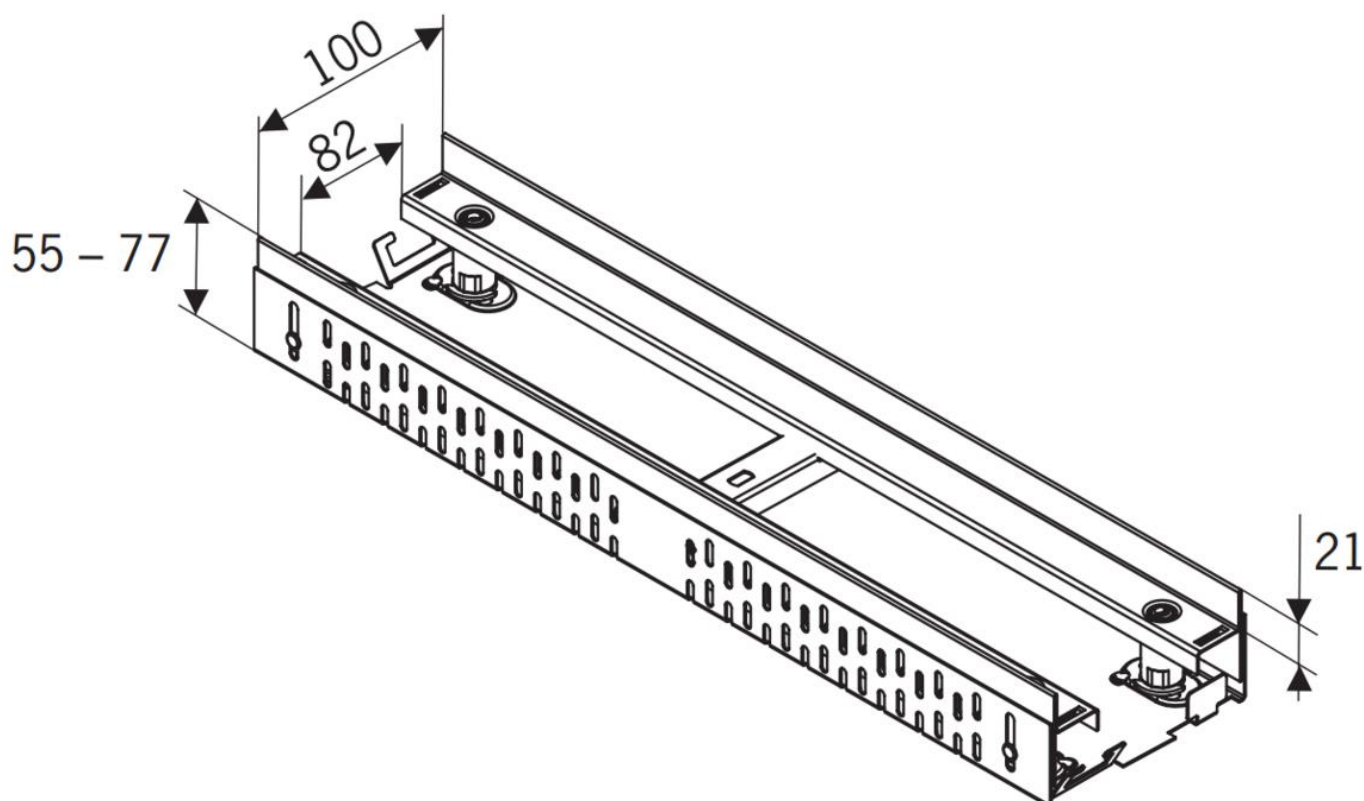

CANAL PARA CUBIERTA

PROFILINE FIJO - AISI304

CNL PROFILINE AISI304 100X1000MM H55-75

Código: 00038612

Canal ACO PROFILINE, realizado completamente en acero inoxidable AISI 304, de 1000 mm de longitud, altura ajustable entre 55-75 mm después de la instalación y de ancho 100 mm. Peso: 2,45 kg.

Características:

- ♦ Conjunto completamente montado
- ♦ Altura ajustable después de la instalación
- ♦ Los canales pueden ser montados en un sistema modular
- ♦ Todos los componentes tienen agujeros de drenaje lateral de 4 mm
- ♦ Los elementos de los canales permiten la recogida de agua superficial y lateral
- ♦ Posibilidad de ajustar la longitud sin cortar el canal con los elementos de

Dimensiones:

Modelo	PROFILINE
Material	AISI304
L Longitud (mm)	1000
H Altura (mm)	55-75
A Ancho (mm)	100
Peso (kg)	2,45

*Las imágenes de las FT's son ilustrativas del producto, pudiendo no corresponder íntegramente con el aspecto final de la solución descrita.