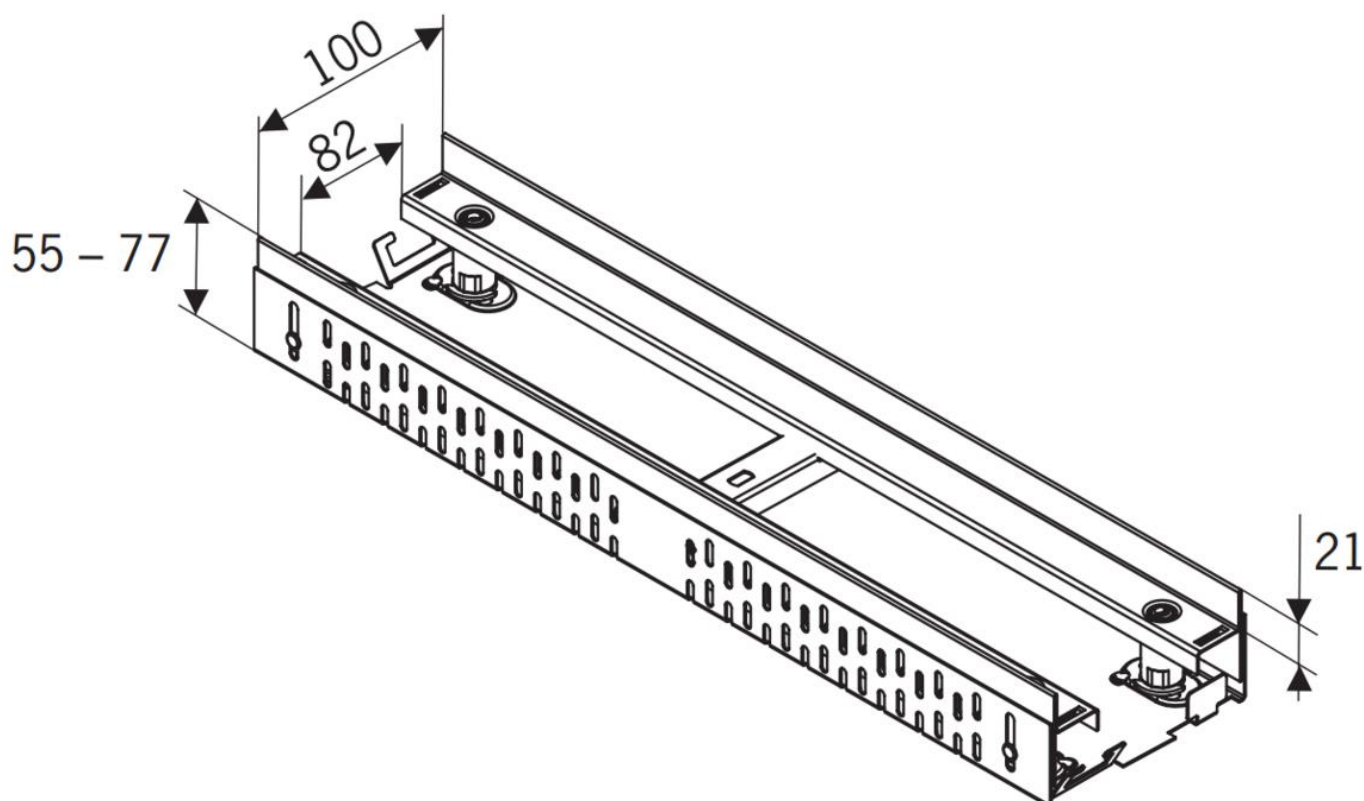

CANAL PARA CUBIERTA

PROFILINE FIJO - AISI304

CNL PROFILINE AISI304 100X500MM H55-75

Código: 00038613

Canal ACO PROFILINE, realizado completamente en acero inoxidable AISI 304, de 500 mm de longitud, altura ajustable entre 55-75 mm después de la instalación y de ancho 100 mm. Peso: 1,25 kg.

Características:

- ♦ Conjunto completamente montado
- ♦ Altura ajustable después de la instalación
- ♦ Los canales pueden ser montados en un sistema modular
- ♦ Todos los componentes tienen agujeros de drenaje lateral de 4 mm
- ♦ Los elementos de los canales permiten la recogida de agua superficial y lateral
- ♦ Posibilidad de ajustar la longitud sin cortar el canal con los elementos de

Dimensiones:

Modelo	PROFILINE
Material	AISI304
L Longitud (mm)	500
H Altura (mm)	55-75
A Ancho (mm)	100
Peso (kg)	1,25

*Las imágenes de las FT's son ilustrativas del producto, pudiendo no corresponder íntegramente con el aspecto final de la solución descrita.