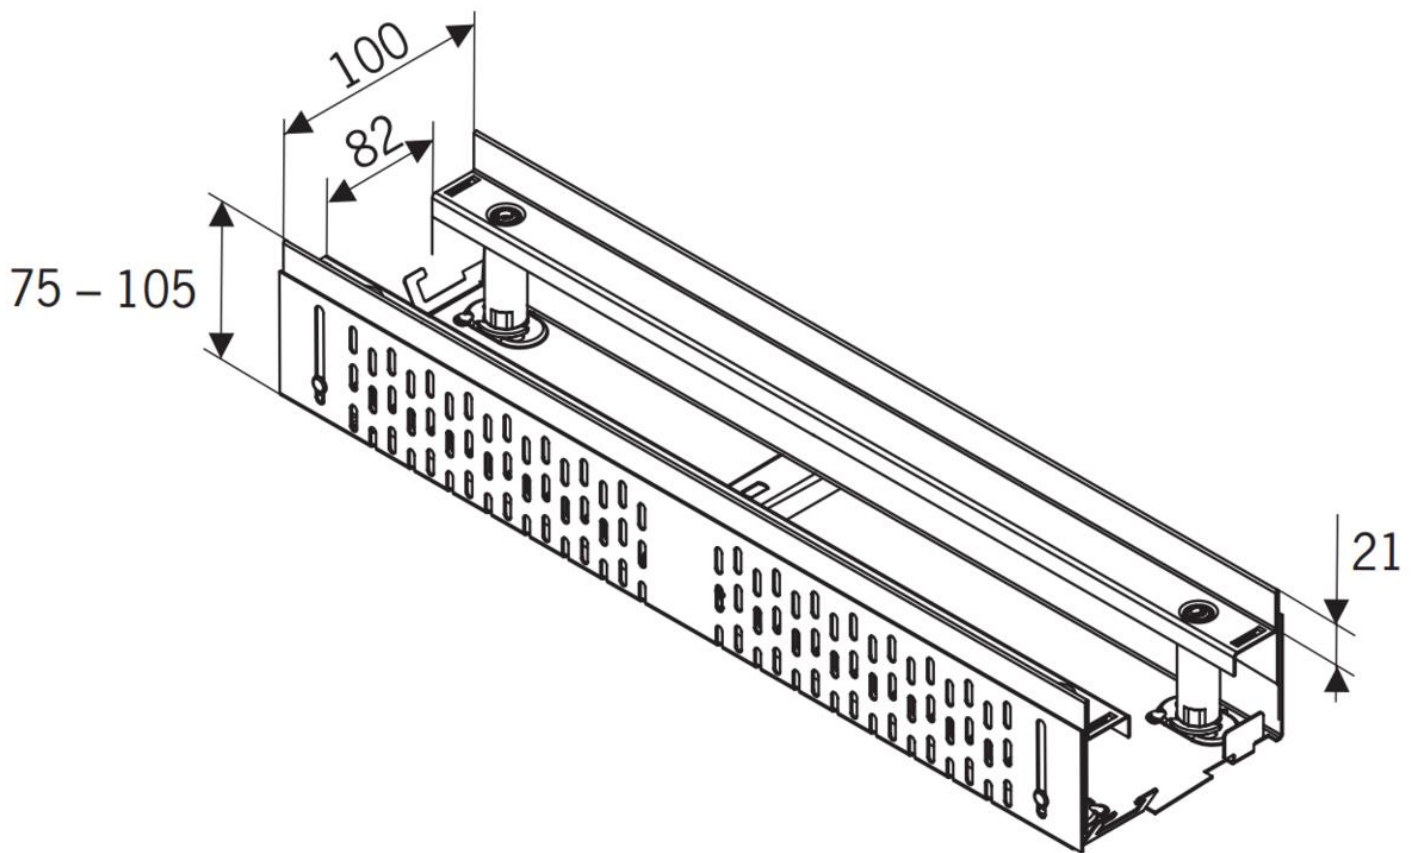

CANAL PARA CUBIERTA

PROFILINE FIJO - AISI304

CNL PROFILINE AISI304 100X1000MM H75-105

Código: 00038618

Canal ACO PROFILINE, realizado completamente en acero inoxidable AISI 304, de 1000 mm de longitud, altura ajustable entre 75-105 mm después de la instalación y de ancho 100 mm. Peso: 3,15 kg.

Características:

- ♦ Conjunto completamente montado
- ♦ Altura ajustable después de la instalación
- ♦ Los canales pueden ser montados en un sistema modular
- ♦ Todos los componentes tienen agujeros de drenaje lateral de 4 mm
- ♦ Los elementos de los canales permiten la recogida de agua superficial y lateral
- ♦ Posibilidad de ajustar la longitud sin cortar el canal con los elementos de

Dimensiones:

Modelo	PROFILINE
Material	AISI304
L Longitud (mm)	1000
H Altura (mm)	75-105
A Ancho (mm)	100
Peso (kg)	3,15

*Las imágenes de las FT's son ilustrativas del producto, pudiendo no corresponder íntegramente con el aspecto final de la solución descrita.