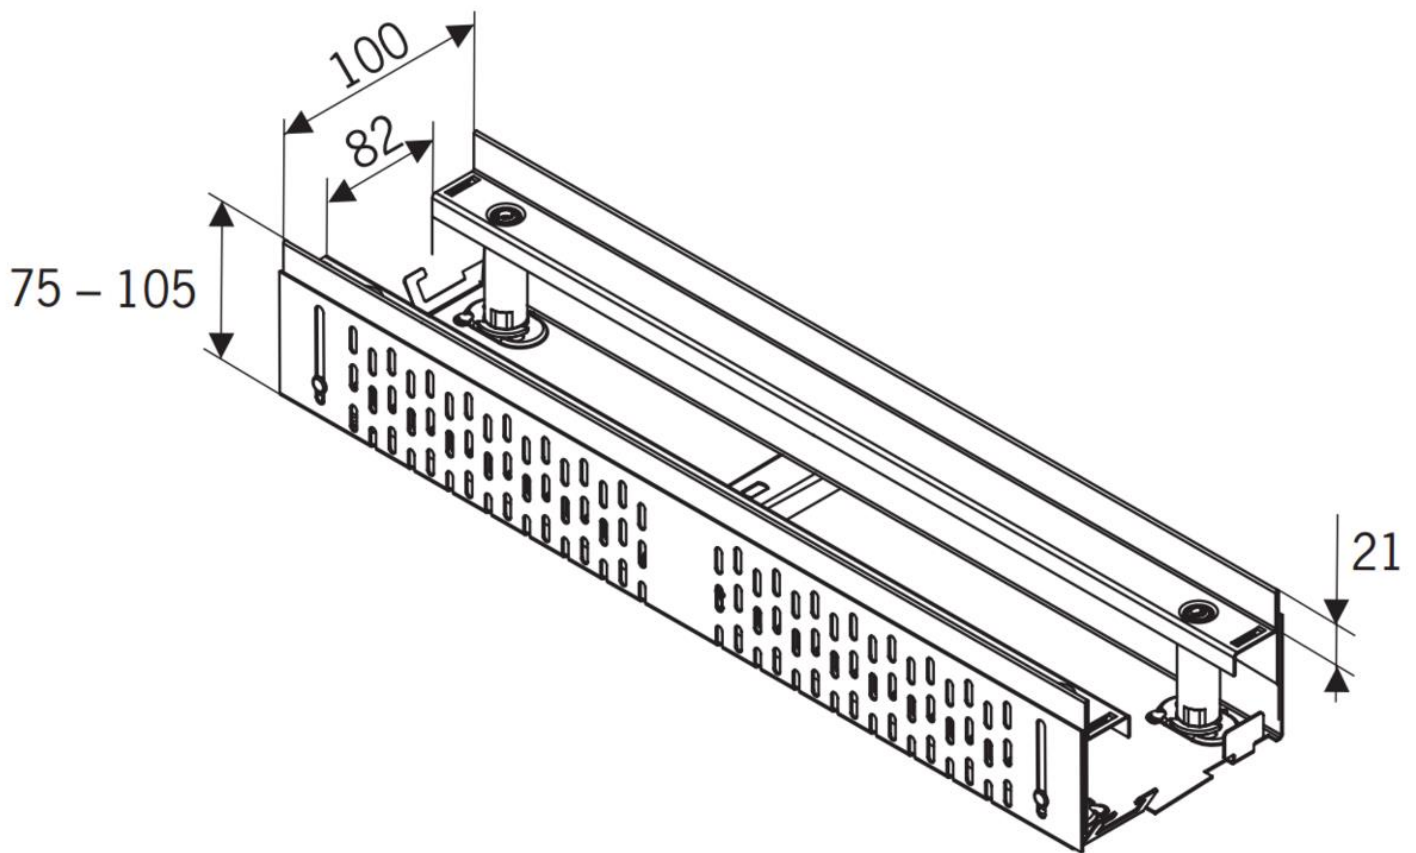

# CANAL PARA CUBIERTA

PROFILINE FIJO - AISI304

CNL PROFILINE AISI304 100X500MM H75-105

Código: 00038619

Canal ACO PROFILINE, realizado completamente en acero inoxidable AISI 304, de 500 mm de longitud, altura ajustable entre 75-105 mm después de la instalación y de ancho 100 mm. Peso: 1,6 kg.

### Características:

- ♦ Conjunto completamente montado
- ♦ Altura ajustable después de la instalación
- ♦ Los canales pueden ser montados en un sistema modular
- ♦ Todos los componentes tienen agujeros de drenaje lateral de 4 mm
- ♦ Los elementos de los canales permiten la recogida de agua superficial y lateral
- ♦ Posibilidad de ajustar la longitud sin cortar el canal con los elementos de

### Dimensiones:

Modelo	PROFILINE
Material	AISI304
L Longitud (mm)	500
H Altura (mm)	75-105
A Ancho (mm)	100
Peso (kg)	1,6

\*Las imágenes de las FT's son ilustrativas del producto, pudiendo no corresponder íntegramente con el aspecto final de la solución descrita.