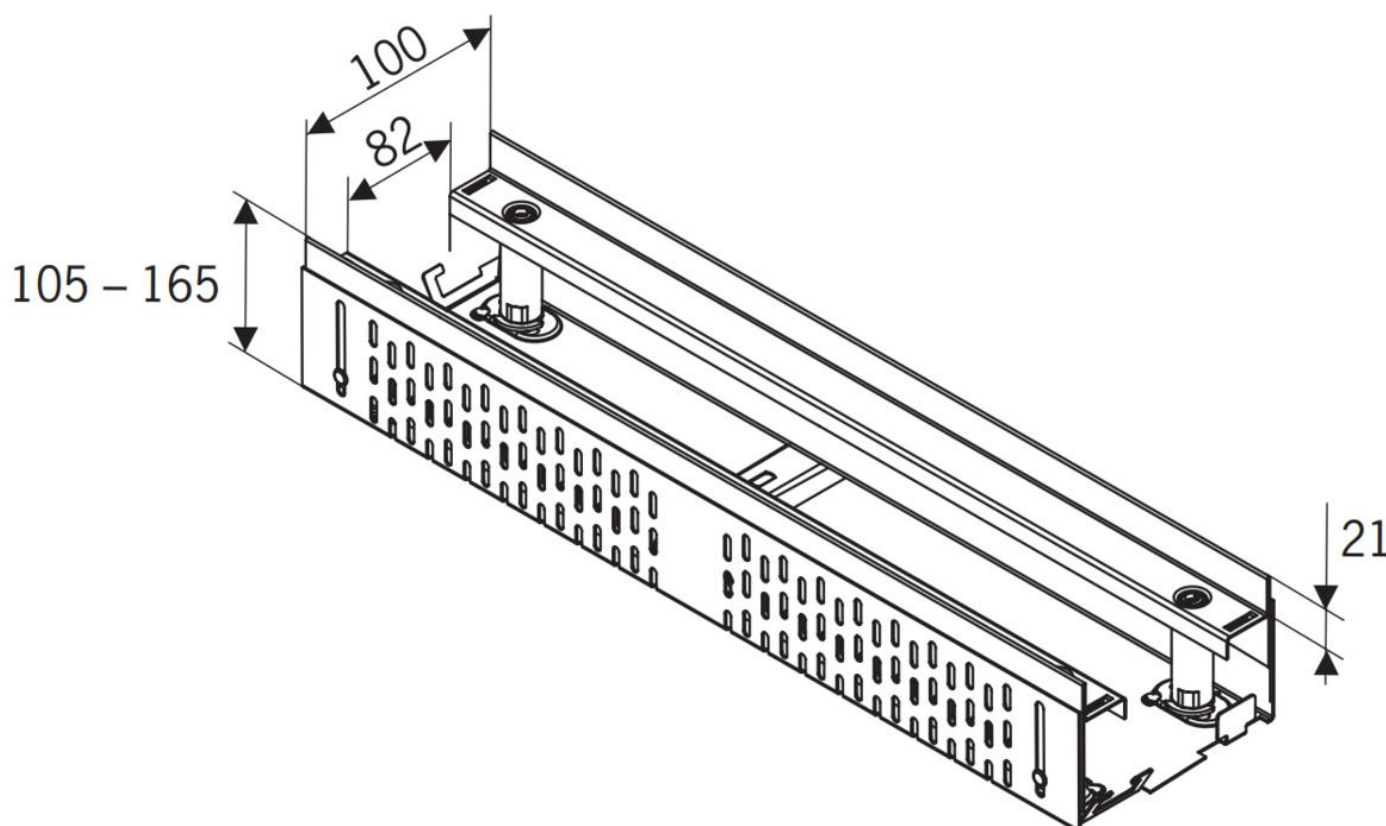

CANAL PARA CUBIERTA

PROFILINE FIJO - AISI304

CNL PROFILINE AISI304 100X1000MM H105-165

Código: 00038624

Canal ACO PROFILINE, realizado completamente en acero inoxidable AISI 304, de 1000 mm de longitud, altura ajustable entre 105-165 mm después de la instalación y de ancho 100 mm. Peso: 3,95 kg.

Características:

- ♦ Conjunto completamente montado
- ♦ Altura ajustable después de la instalación
- ♦ Los canales pueden ser montados en un sistema modular
- ♦ Todos los componentes tienen agujeros de drenaje lateral de 4 mm
- ♦ Los elementos de los canales permiten la recogida de agua superficial y lateral
- ♦ Posibilidad de ajustar la longitud sin cortar el canal con los elementos de

Dimensiones:

Modelo	PROFILINE
Material	AISI304
L Longitud (mm)	1000
H Altura (mm)	105-165
A Ancho (mm)	100
Peso (kg)	3,95

*Las imágenes de las FT's son ilustrativas del producto, pudiendo no corresponder íntegramente con el aspecto final de la solución descrita.