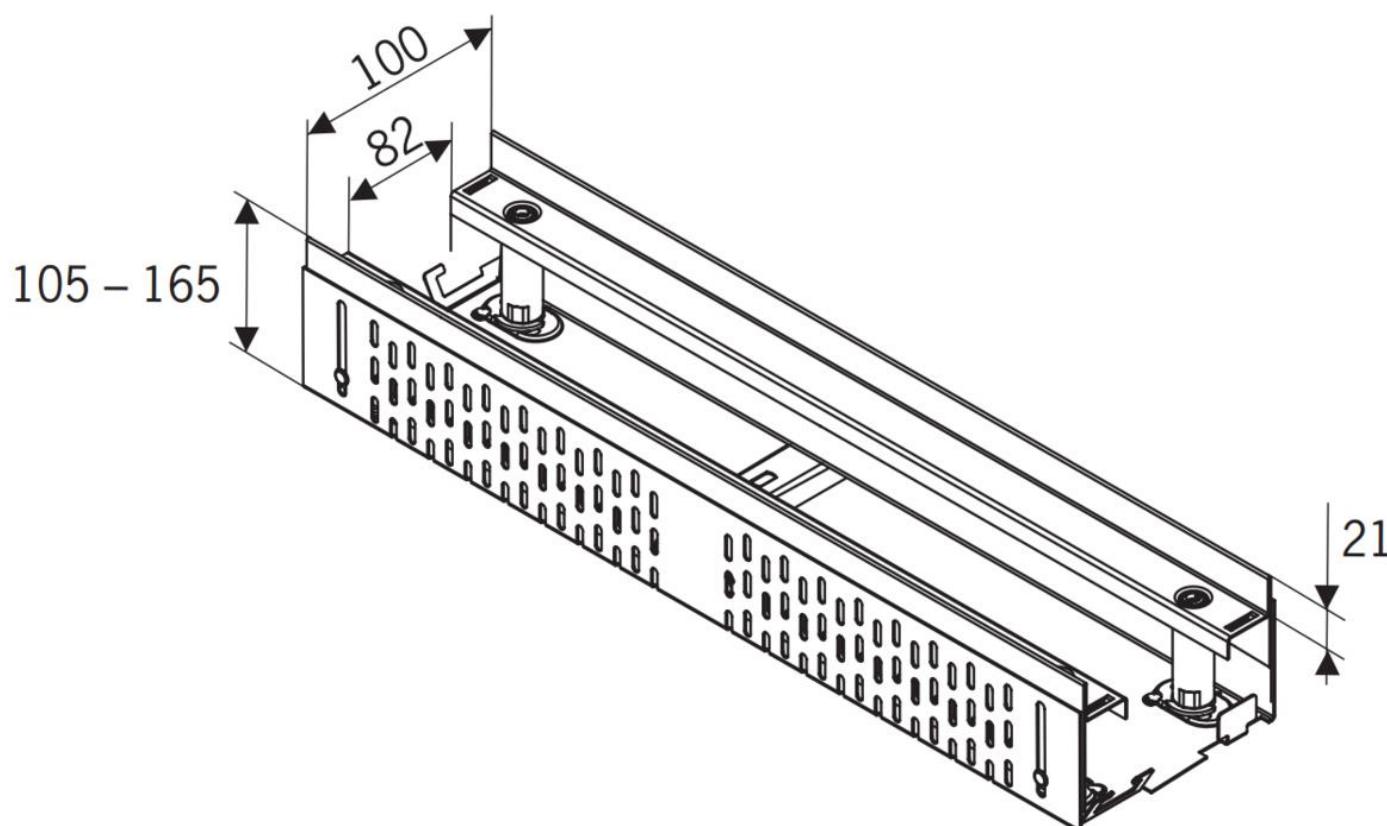

Canal ACO PROFILINE, fabricado completamente em aço inoxidável AISI 304, de 1000 mm de comprimento, altura ajustável entre 105-165 mm depois da instalação e de largura 100 mm. Peso: 3,95 kg.

#### Características:

- ♦ Conjunto completamente montado
- ♦ Altura ajustável depois da instalação
- ♦ Os canais pode ser montado num sistema modular
- ♦ Todos os componentes têm orifícios de drenagem lateral de 4 mm
- ♦ Os elementos dos canais permitir a coleta de água superfície e lateral
- ♦ Possibilidade de ajustar o comprimento sem cortar os canal com os elementos de

#### Dimensões:

Modelo	PROFILINE
Material	AISI304
L Comprimento (mm)	1000
H Altura (mm)	105-165
A Largura (mm)	100
Peso (kg)	3,95

\*As imagens presentes na ficha técnica são ilustrativas do produto, podendo não corresponder integralmente às características da solução descrita