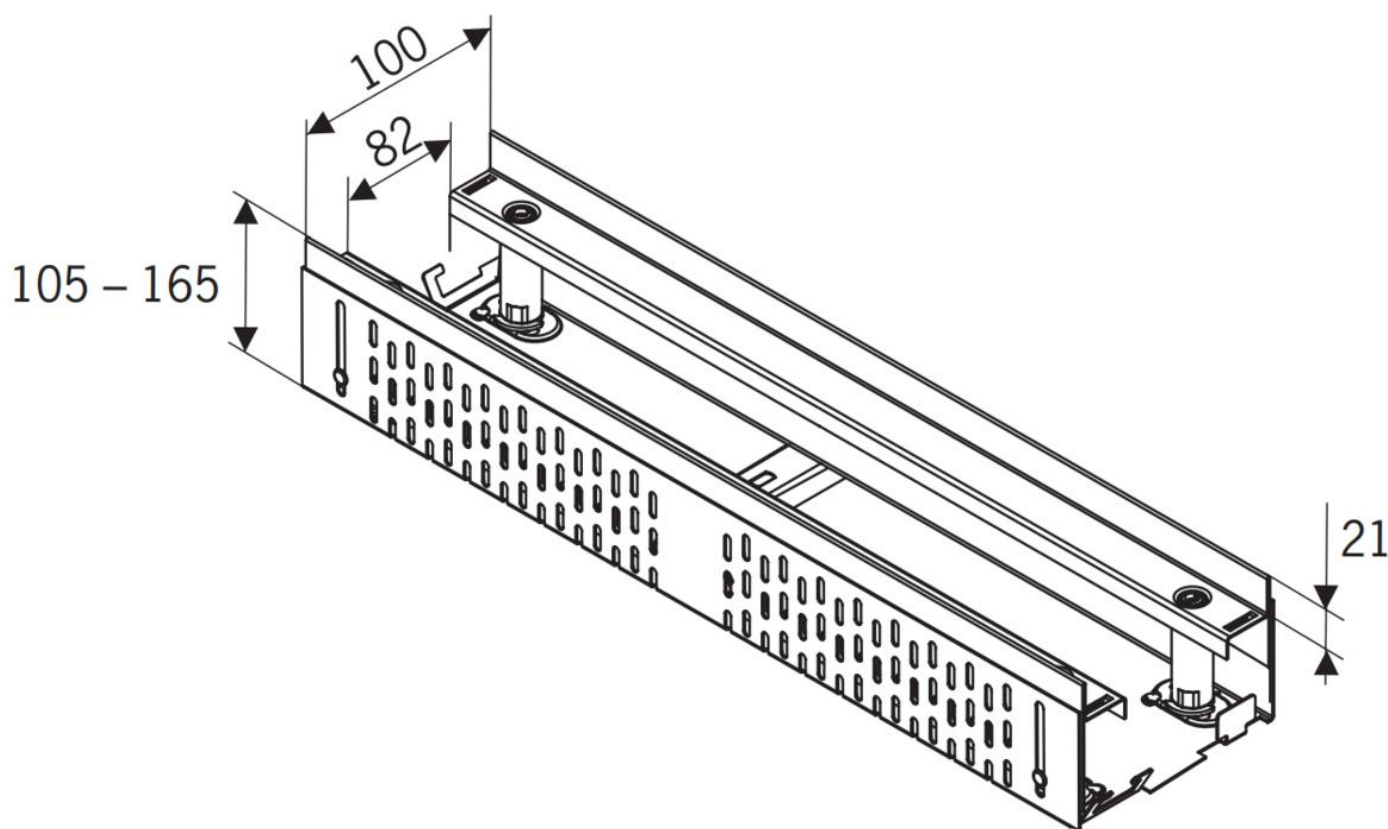

CANAL PARA CUBIERTA

PROFILINE FIJO - AISI304

CNL PROFILINE AISI304 100X500MM H105-165

Código: 00038625

Canal ACO PROFILINE, realizado completamente en acero inoxidable AISI 304, de 500 mm de longitud, altura ajustable entre 105-165 mm después de la instalación y de ancho 100 mm. Peso: 2 kg.

Características:

- ♦ Conjunto completamente montado
- ♦ Altura ajustable después de la instalación
- ♦ Los canales pueden ser montados en un sistema modular
- ♦ Todos los componentes tienen agujeros de drenaje lateral de 4 mm
- ♦ Los elementos de los canales permiten la recogida de agua superficial y lateral
- ♦ Posibilidad de ajustar la longitud sin cortar el canal con los elementos de

Dimensiones:

Modelo	PROFILINE
Material	AISI304
L Longitud (mm)	500
H Altura (mm)	105-165
A Ancho (mm)	100
Peso (kg)	2

*Las imágenes de las FT's son ilustrativas del producto, pudiendo no corresponder íntegramente con el aspecto final de la solución descrita.