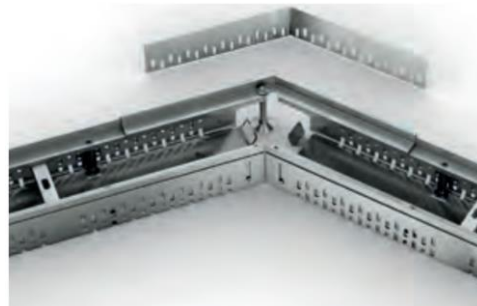

CNL PROFILINE A°G° L H55-165

Pieza en L para canal ACO PROFILINE fabricado en acero galvanizado, altura 55-165 mm. Peso: 1,5 kg.
Artículo: 00038634

Características:

- Conjunto completamente montado
- Altura ajustable después de la instalación
- Los canales pueden ser montados en un sistema modular
- Todos los componentes tienen agujeros de drenaje lateral de 4 mm
- Los elementos de los canales permiten la recogida de agua superficial y lateral
- Posibilidad de ajustar la longitud sin cortar el canal con los elementos de compensación

Dimensiones:

Modelo	PROFILINE
Material	A°G°
L Longitud (mm)	600
H Altura (mm)	55-165
Peso (kg)	1,5