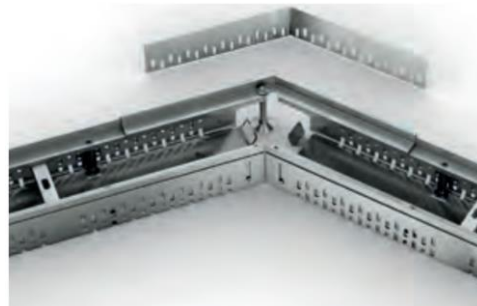

# CNL PROFILINE A°G° L H55-165

Canal ACO PROFILINE em aço galvanizado, Peça para canto de altura 55-165 mm. Peso: 1,5 kg.  
Artigo: 00038634

## Características:

- Conjunto completamente montado
- Altura ajustável depois da instalação
- Os canais pode ser montado num sistema modular
- Todos os componentes têm orifícios de drenagem lateral de 4 mm
- Os elementos dos canais permitir a coleta de água superfície e lateral
- Possibilidade de ajustar o comprimento sem cortar os canal com os elementos de compensação

## Dimensões:

Modelo	PROFILINE
Material	A°G°
L Comprimento (mm)	600
H Altura (mm)	55-165
Peso (kg)	1,5