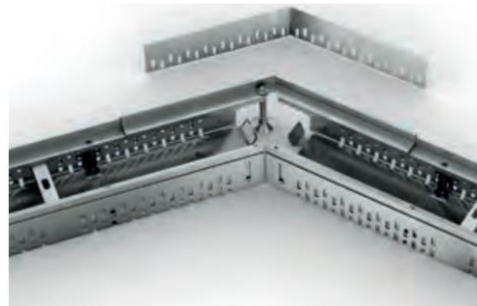

CNL PROFILINE AISI304 L H55-165

Pieza en L para canal ACO PROFILINE fabricado en acero inoxidable AISI 304, altura 55-165 mm. Peso: 1,5 kg.
Artículo: 00038643

Características:

- Conjunto completamente montado
- Altura ajustable después de la instalación
- Los canales pueden ser montados en un sistema modular
- Todos los componentes tienen agujeros de drenaje lateral de 4 mm
- Los elementos de los canales permiten la recogida de agua superficial y lateral
- Posibilidad de ajustar la longitud sin cortar el canal con los elementos de compensación

Dimensiones:

Modelo	PROFILINE
Material	AISI304
L Longitud (mm)	600
H Altura (mm)	55-165
Peso (kg)	1,5