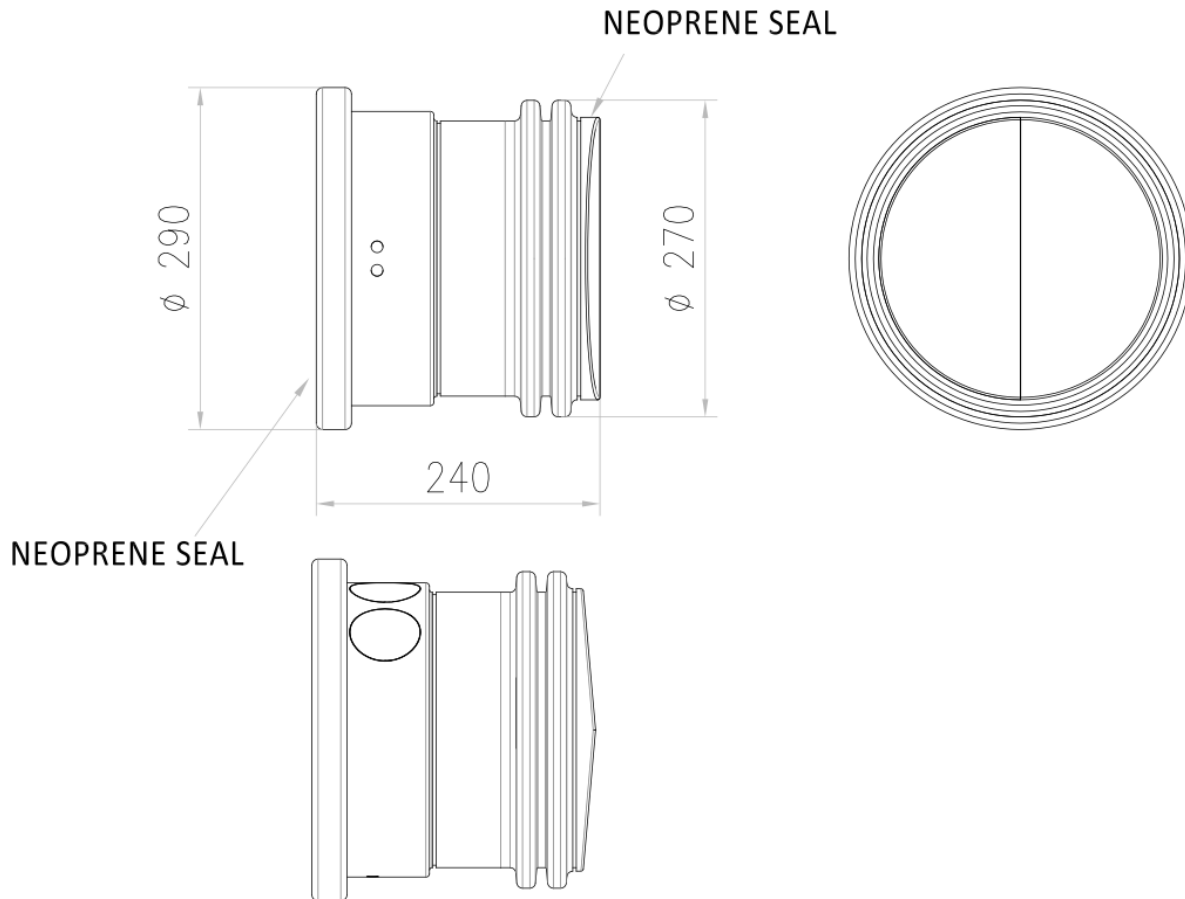

# TAMPÃO FINAL MDPE HØ290 QMAX 225

Tampão final cega em polietileno, para canais ACO QMAX 225 225. Comprimento de 240 mm, altura exterior Ø290 mm e largura exterior Ø290 mm. Peso: 1,4 kg.

#### Dimensões:

<b>Material</b>	polietileno
<b>Peso (kg)</b>	1,4
<b>Comprimento (mm)</b>	240
<b>Largura (mm)</b>	Ø290
<b>Altura (mm)</b>	Ø290