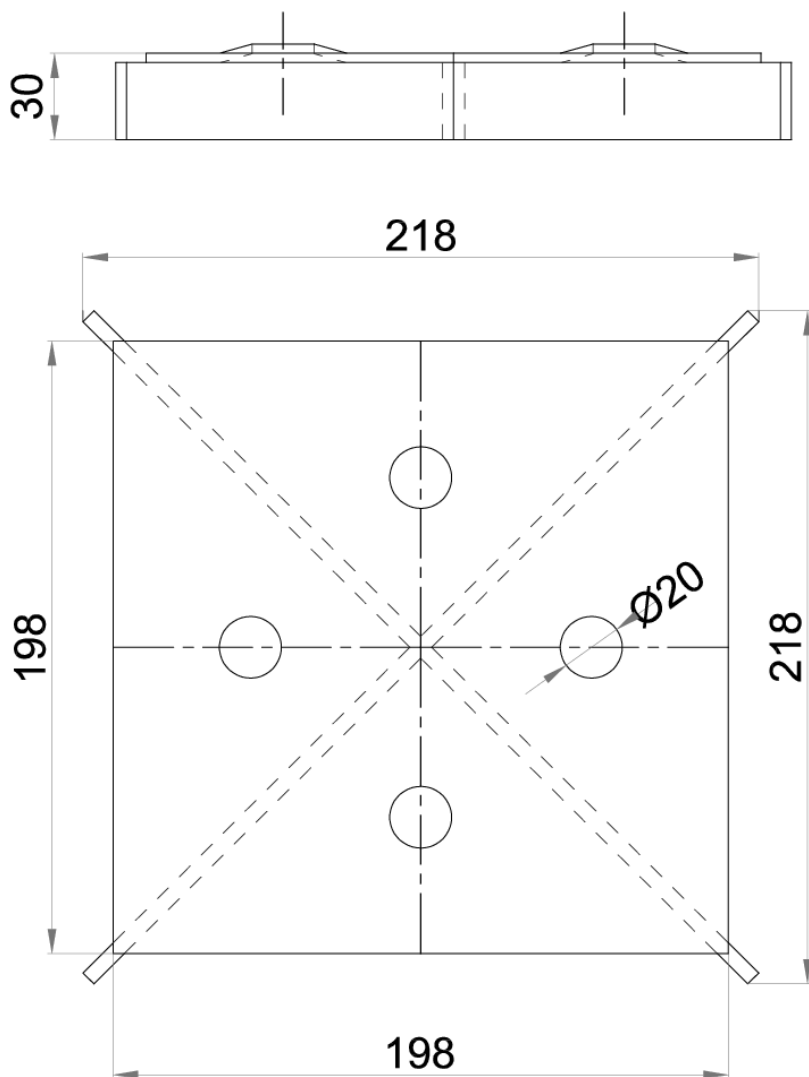

GRELHA

EG - SLOT

GRELHA SLOT AISI304 218X218MM L15 P/SUM EG

Artigo: 0004703L

Grelha para sumidouro tipo ACO EG, fabricada em aço inoxidável AISI 304, com 218 mm de comprimento, 30 mm de altura e 218 mm de largura. Grelha tipo slot e com ranhuras de $\text{Ø}20$ mm, apta para classe de carga L15, de acordo com norma EN-1253. Acabamento decapado e passivado. Peso: 1,5 kg.

Características:

- ♦ Grande capacidade de absorção

Dimensões:

Material	AISI304
L (mm)	218
H1 (mm)	30
A (mm)	218
Tipo de grelha	slot
Peso (kg)	1,5