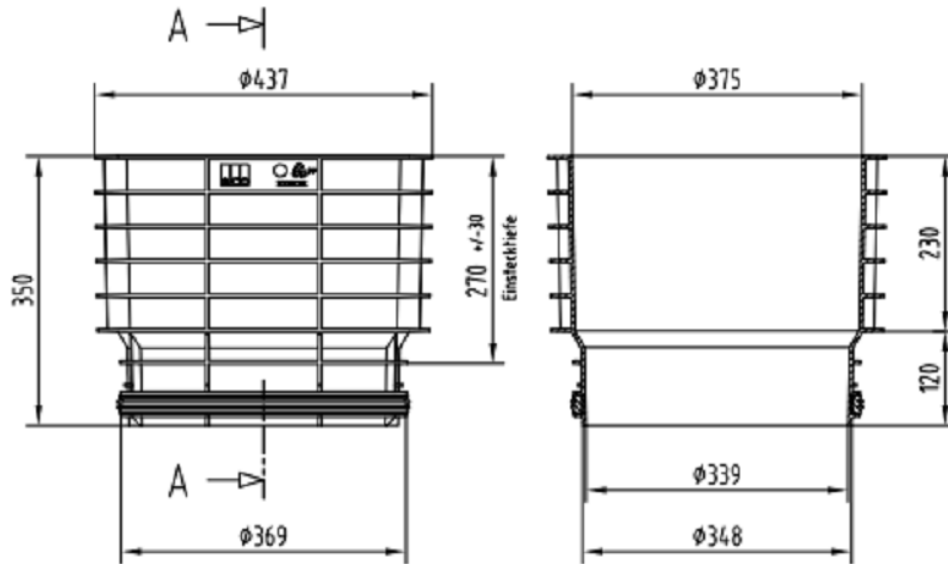

REALCE SUM COMBIPOINT PP CEGO P/ REJA 500X500

Realce intermedio ACO COMBIPOINT cego orientable, fabricado en Polipropileno resistente a agentes químicos, para reja 500x500. Componentes ligeros y estancos hasta 0,5 bar según DIN4030. Realce con medida exterior de Ø437 mm y altura exterior de 350 mm. Altura ajustable entre 240 y 300. Se puede inclinar hasta un 8% de deflexión para inclinación longitudinal y transversal. Peso: 2,6 kgs

Dimensiones:

Material	Polipropileno
Diametro Ext (mm)	Ø437
Altura total (mm)	350
Altura mínima (mm)	240
Altura máxima (mm)	300
Para reja (mm)	500x500
Peso (Kgs)	2,6