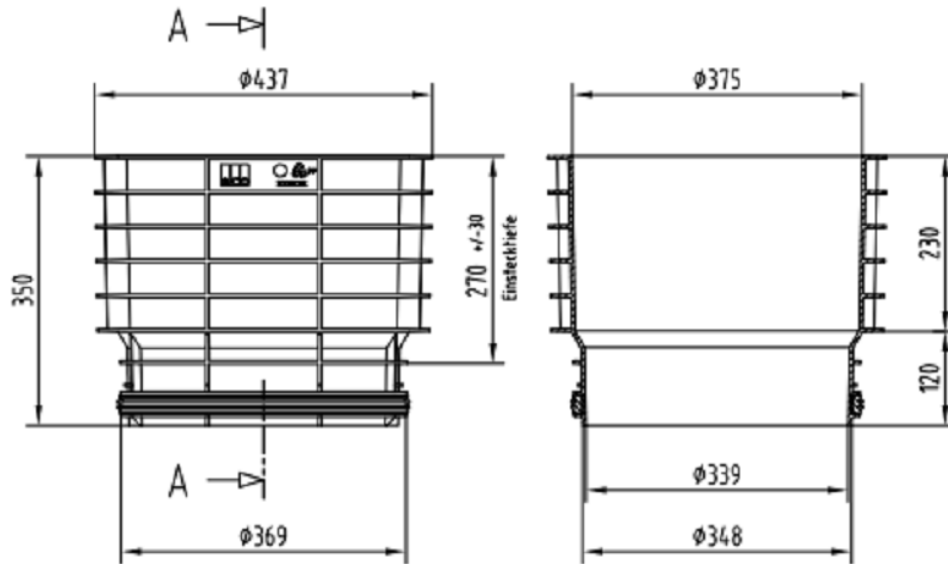

REALCE SUM COMBIPOINT PP CEGO P/ GRELHA 500X500

Secção intermedia ACO COMBIPOINT cego orientável, fabricado em Polipropileno resistente a agentes químicos, para grelha 500x500. Componentes leves e estanques até a 0,5 bar segundo DIN4030. Secção com medida exterior de $\varnothing\varnothing437$ mm e altura exterior de 350 mm. Altura ajustável entre 240 e 300. Pode ser inclinado até 8% de deflexão para inclinação longitudinal e transversal. Peso: 2,6 kgs

Dimensões:

Material	Polipropileno
Diametro Ext (mm)	$\varnothing437$
Altura total (mm)	350
Altura mínima (mm)	240
Altura máxima (mm)	300
Para grelha (mm)	500x500
Peso (Kgs)	2,6